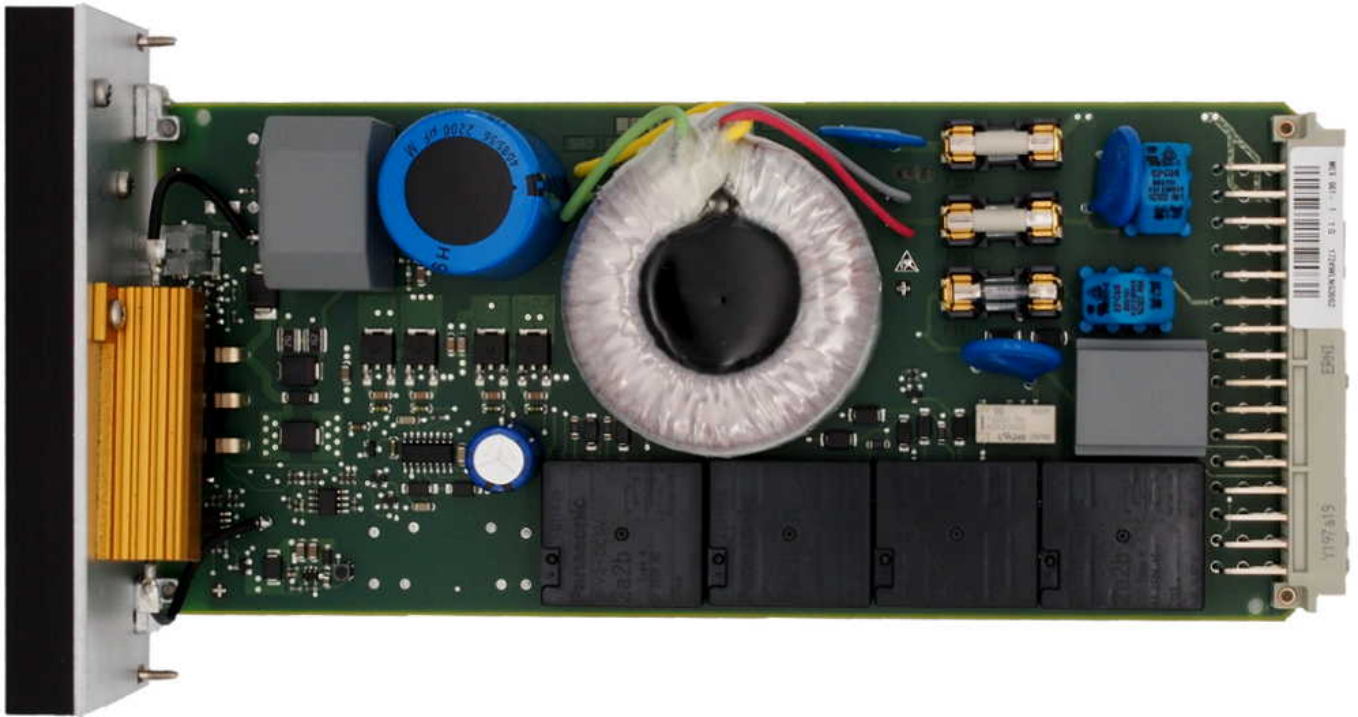

Carte MES661-1SS (UGSK3)

Référence M040073300

Dimension

Matériel et poids

Charges

Normes appliquées

Fonction

Spécification