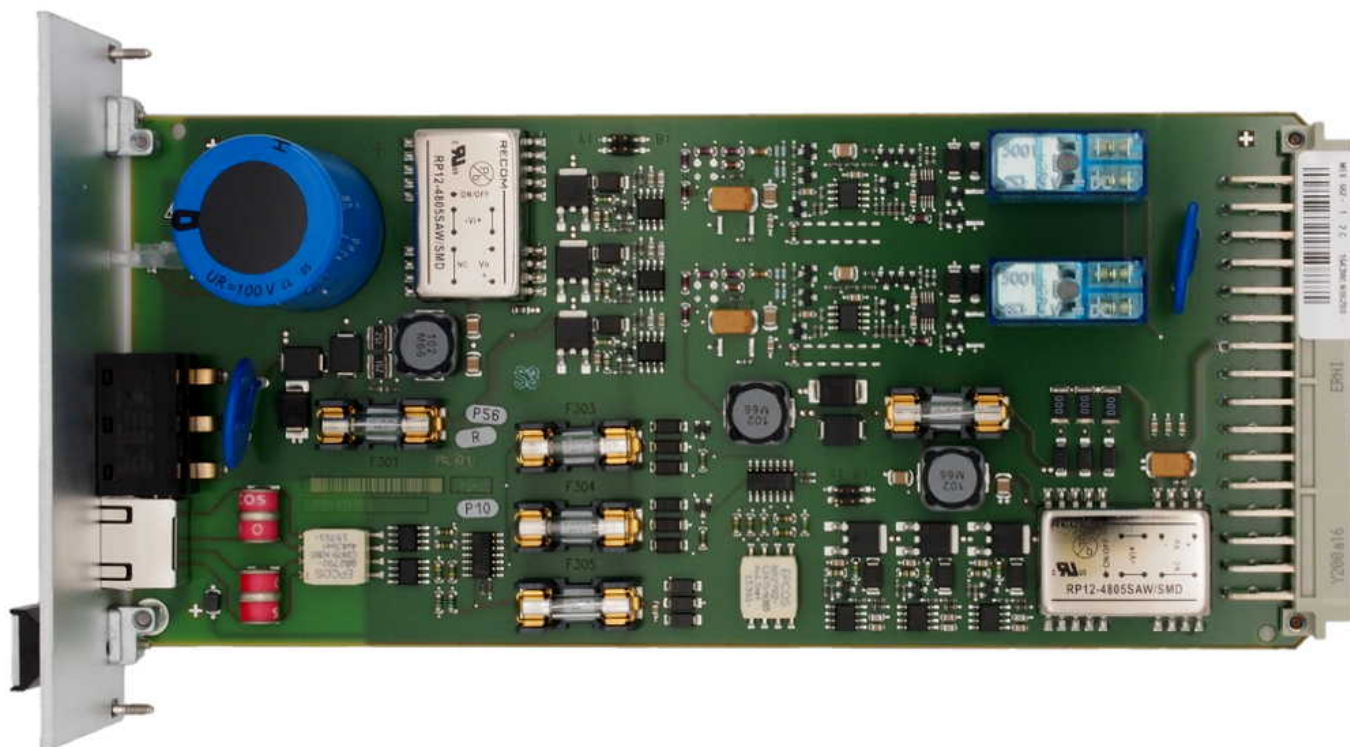

Carte MES662-1SÜ (UGSK3)

Référence M040073400

Dimension

Matériel et poids

Charges

Normes appliquées

Fonction

Spécification