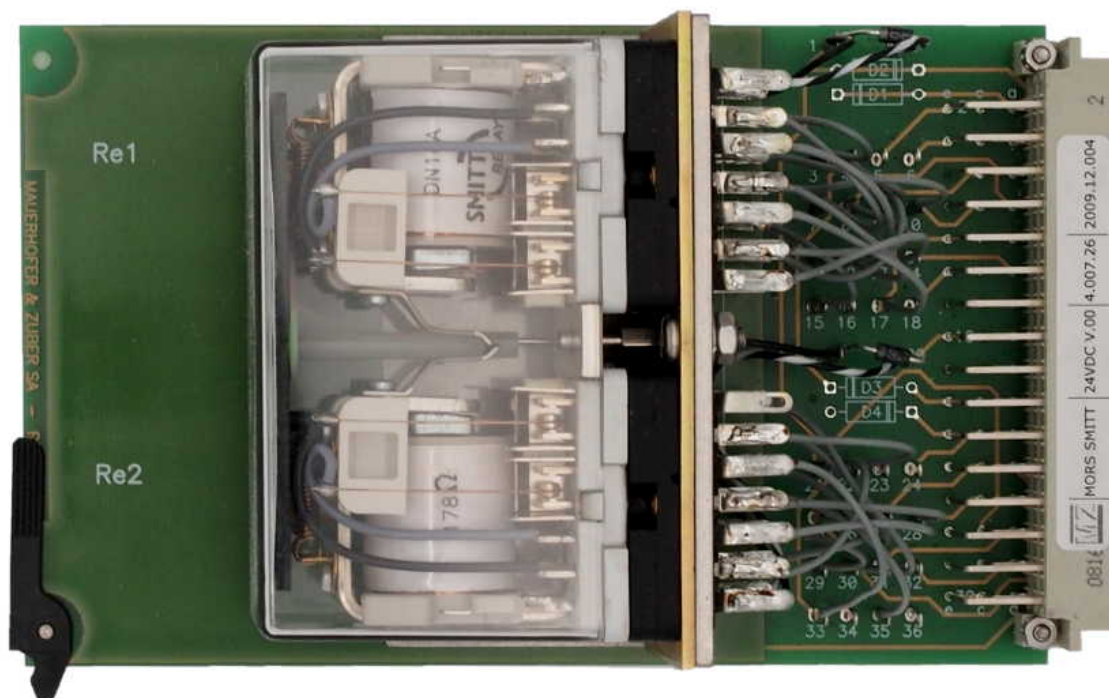

# Carte à relais Mors Smitt 24VDC

Référence M040072600

## Spécification

**Type de relais:** KDN-U201

**Tension:** 24VDC

**Support:** carte Europe 3HE/10TE

**Codage détrompeurs:** ABJM