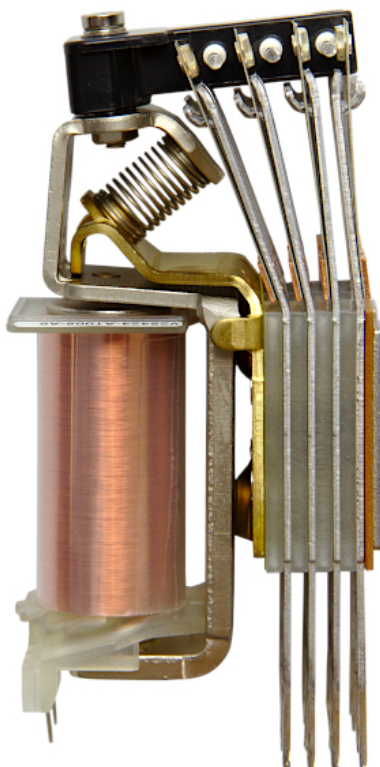

Relais 2/6 M9

Référence M050421000

Abmessungen

Matériel et poids

Charges

Normes appliquées

Fonction

Spécification

Remarques

V25424-A1005-A6