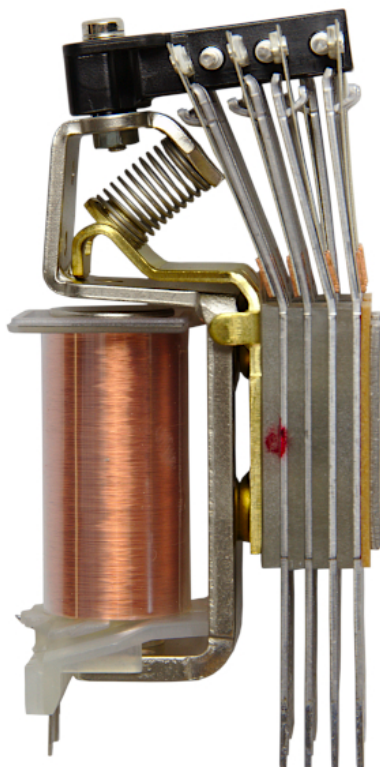

# Relais 3/5 M10

Référence M050420900

**Abmessungen**

**Matériel et poids**

**Charges**

**Normes appliquées**

**Fonction**

**Spécification**

**Remarques**

V25424-A1006-A8