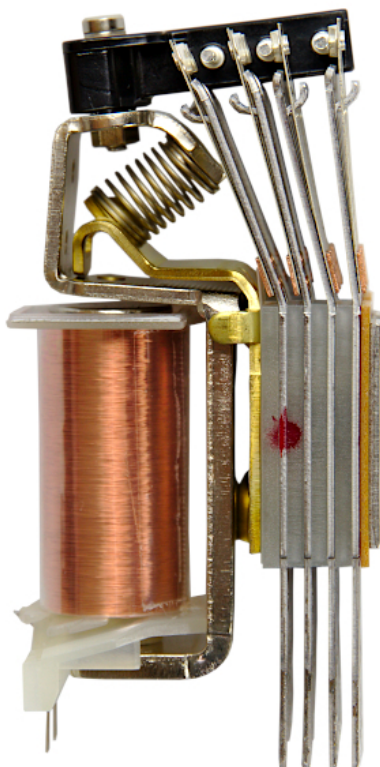

# Relais 4/4 M10

Référence M050421300

**Abmessungen**

**Matériel et poids**

**Charges**

**Normes appliquées**

**Fonction**

**Spécification**

**Remarques**

V25424-A1006-A10