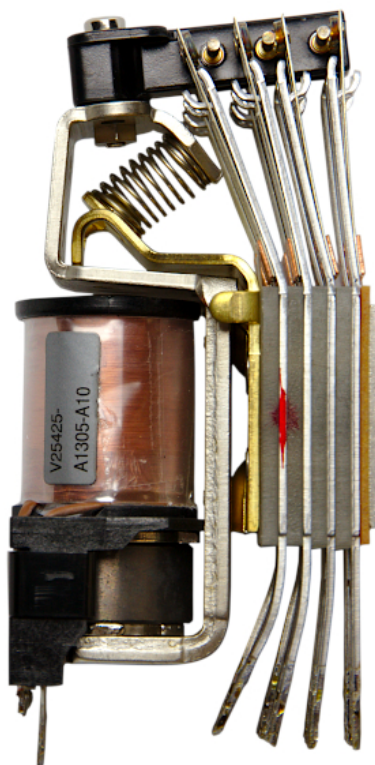

Relais 4/4 M8/11

Référence M050421200

Abmessungen

Matériel et poids

Charges

Normes appliquées

Fonction

Spécification

Remarques

V25425-A1305-A10