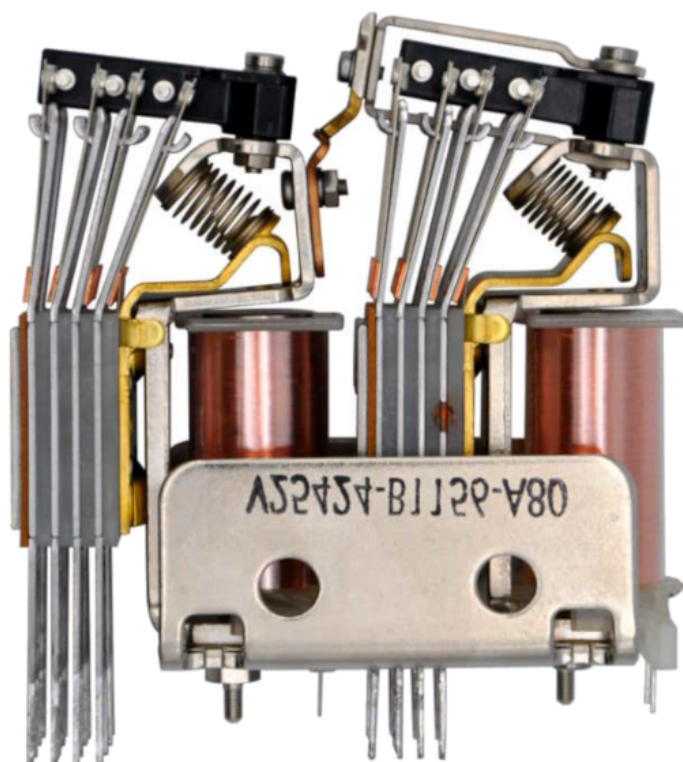

Relais 2/6 + 4/4 M12

Référence M050421500

Abmessungen

Matériel et poids

Charges

Normes appliquées

Fonction

Spécification

Remarques

V25424-B1156-A40