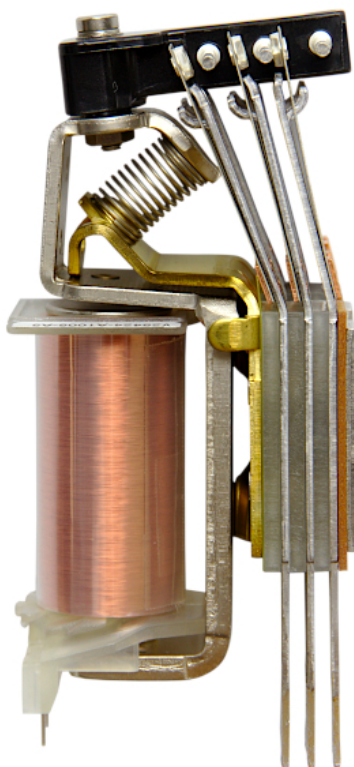

Relais 2/4 M55

Référence M050420800

Abmessungen

Matériel et poids

Charges

Normes appliquées

Fonction

Spécification

Remarques

V24424-A1046-A5