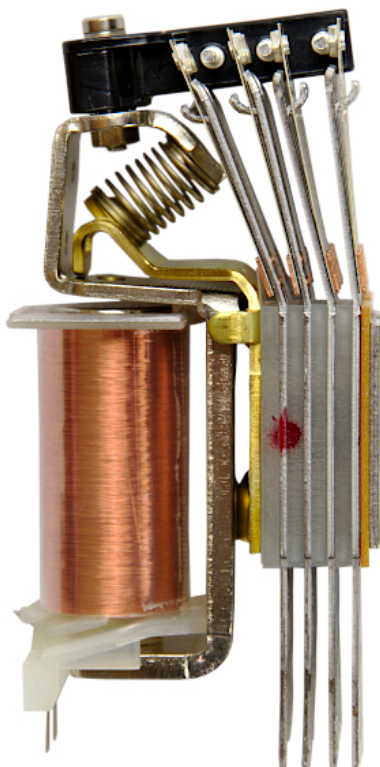

# Relais 4/4 M45

Référence M050421400

**Abmessungen**

**Matériel et poids**

**Charges**

**Normes appliquées**

**Fonction**

**Spécification**

**Remarques**

V25424-A1041-A10