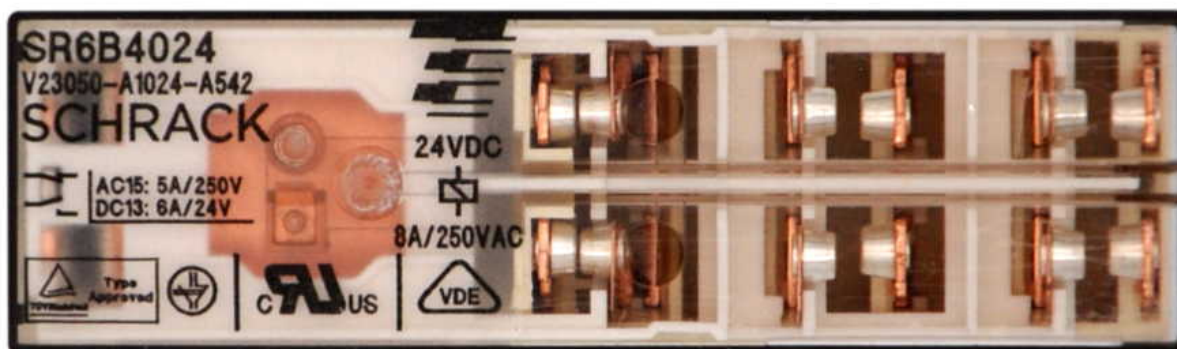

Relais Schrack SR6-420-24V

Référence M050425200

Abmessungen

Matériel et poids

Charges

Normes appliquées

Fonction

Spécification