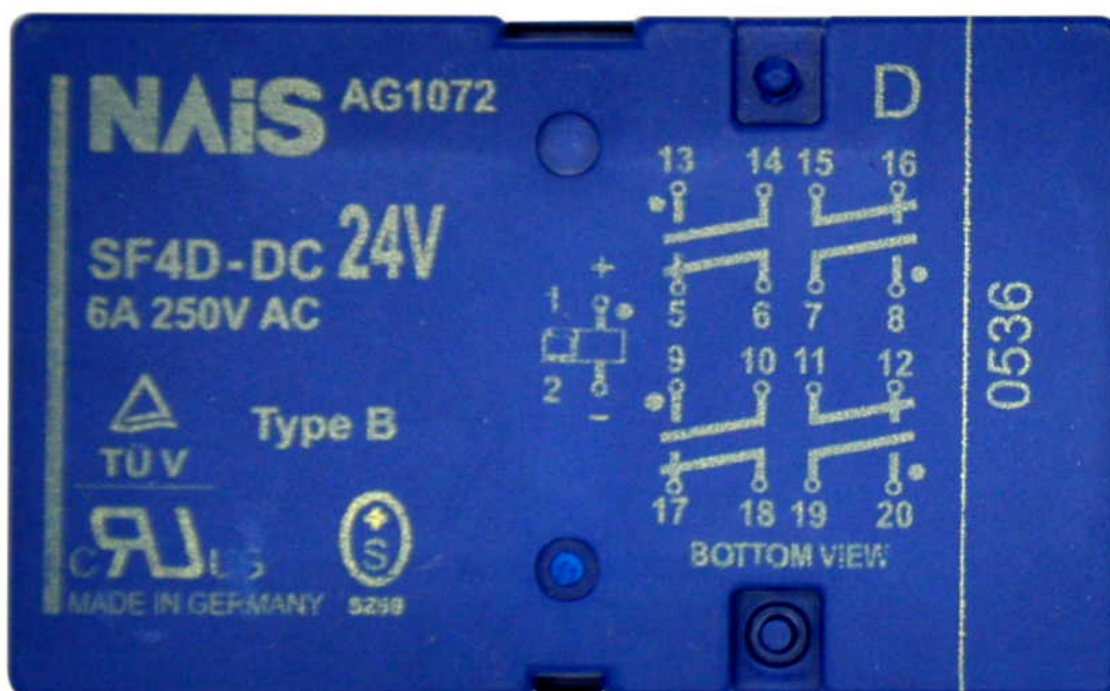

Relais de sécurité SF4D-24V

Référence M050424800

Abmessungen

Matériel et poids

Charges

Normes appliquées

Fonction

Spécification

Dimension