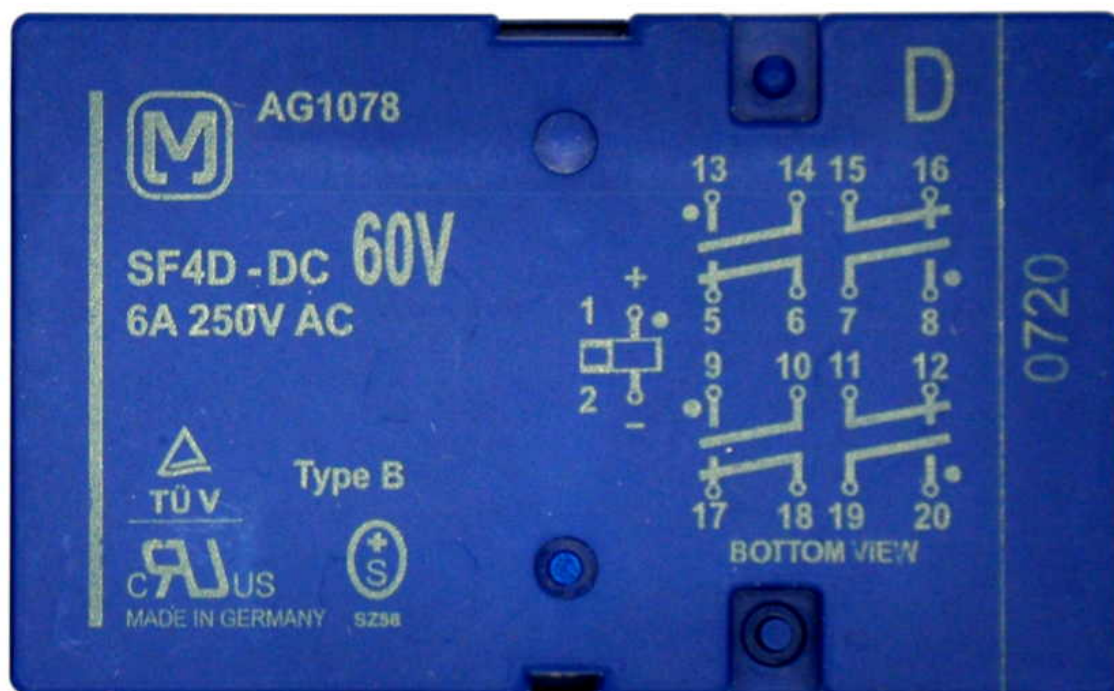

# Relais de sécurité SF4D-60V

Référence M050425000

**Abmessungen**

**Matériel et poids**

**Charges**

**Normes appliquées**

**Fonction**

**Spécification**