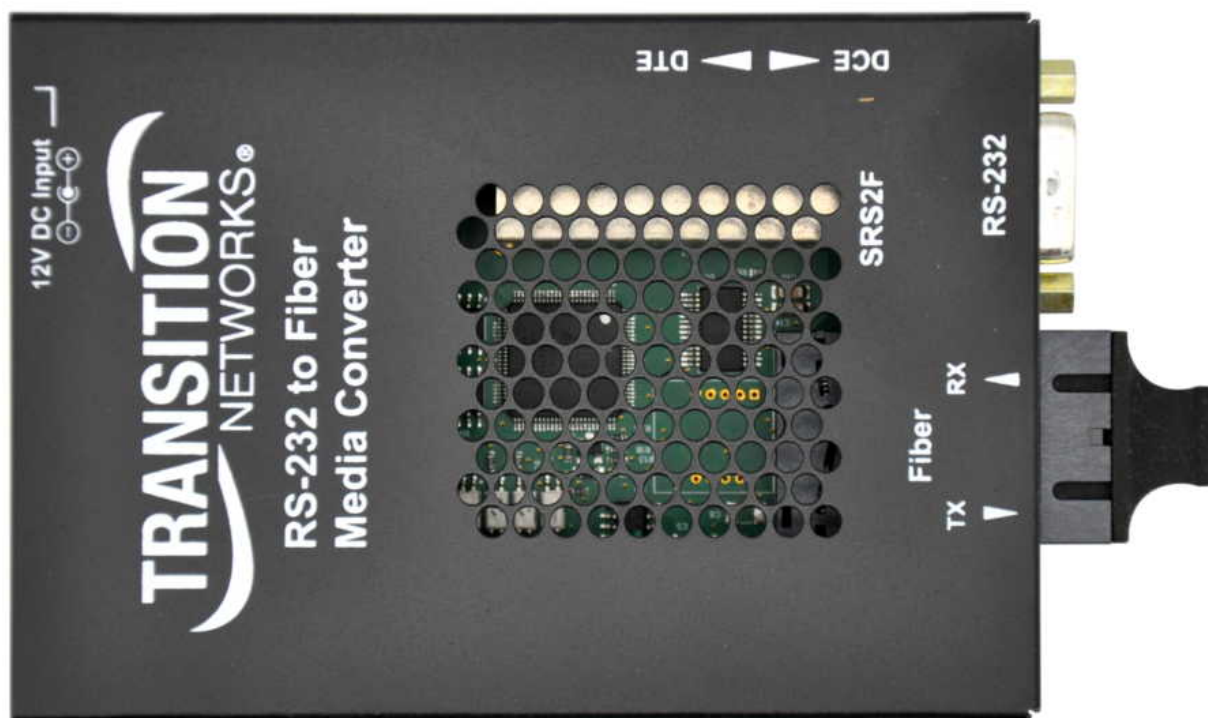

Modem SRS

Référence M040095300

Abmessungen

Matériel et poids

Charges

Normes appliquées

Fonction

Spécification