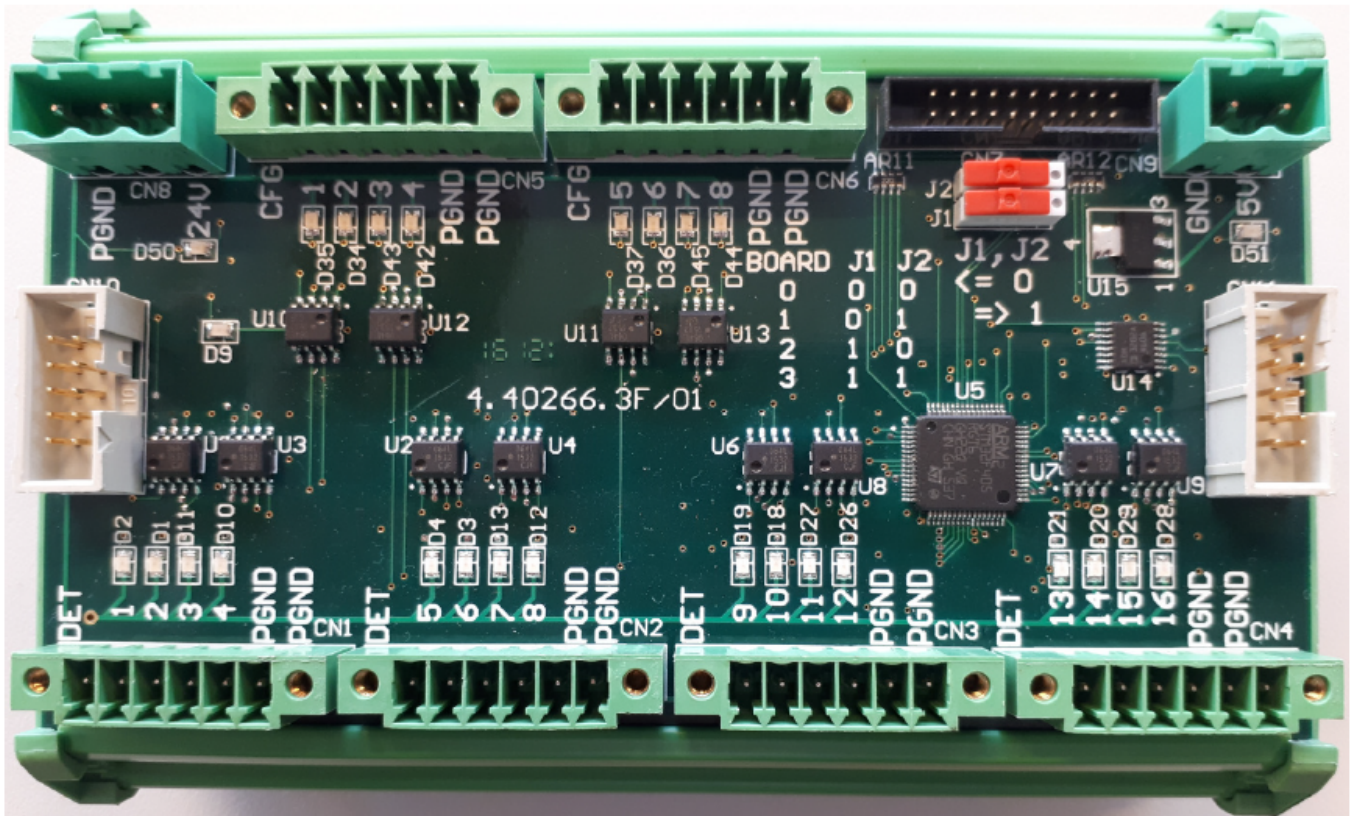

Module périphérique 16 entrées - NTC1 et MG4

Référence M40780001

**Dimension**

L.135mm x l.90mm x h.45mm

Matériel et poids**Charges****Normes appliquées****Fonction**

Module périphérique 16 entrées:

- En utilisation comme module principal 16 entrées

- En utilisation comme module d'extension 24entrées

Compatible avec le contrôleur de trafic NTC1
Compatible avec le contrôleur de trafic MG4 sous réserve d'une modification du contrôleur

Spécification

Consommation :