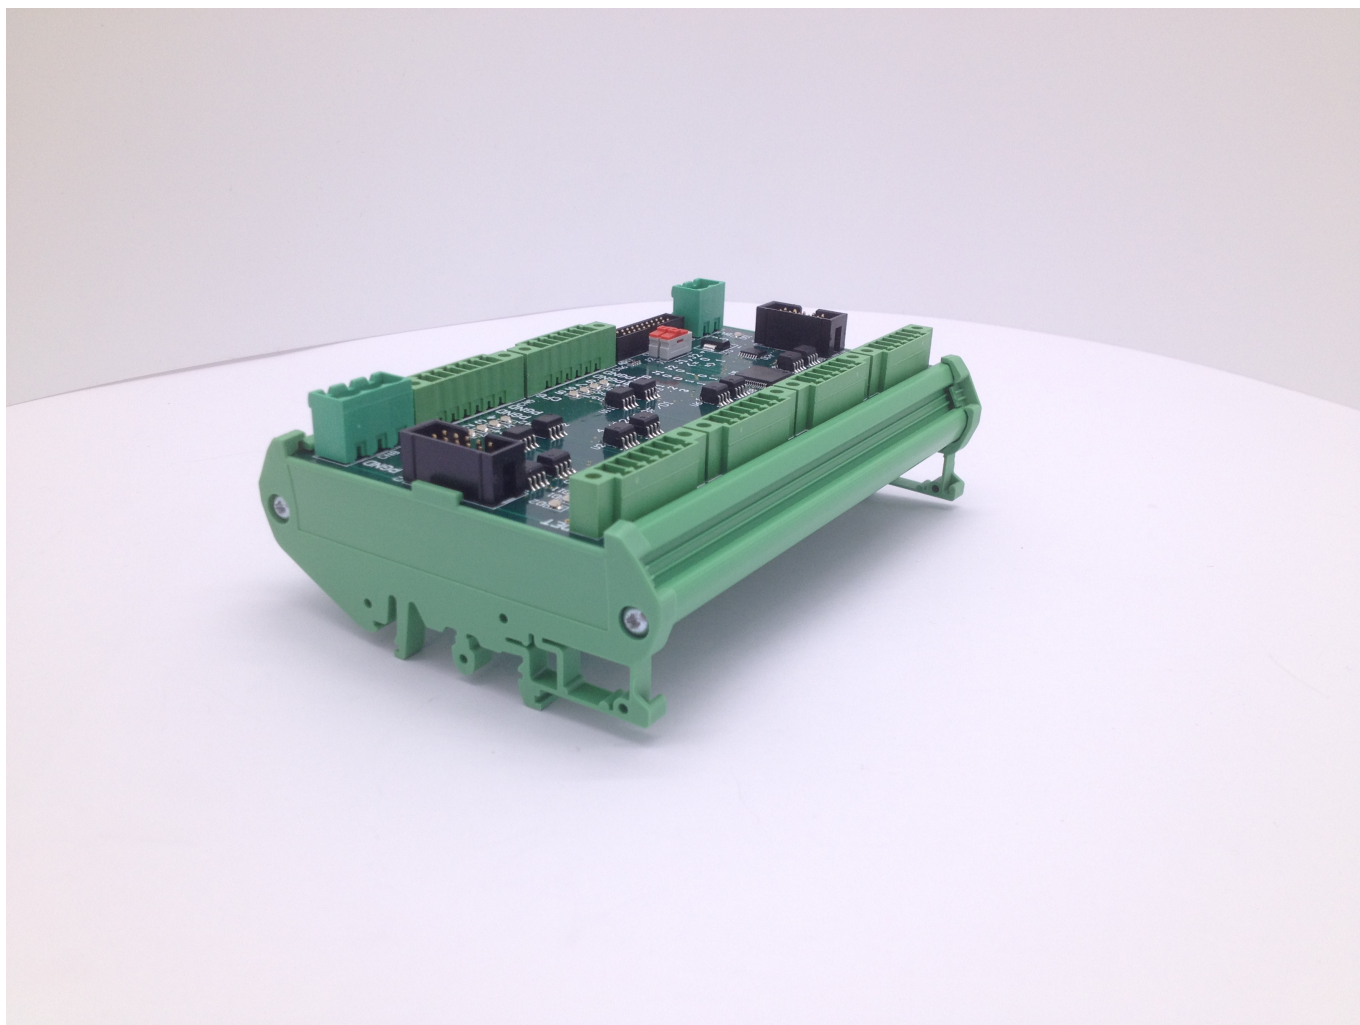

Module périphérique 16 entrées - NTC1 et MG4

Référence M40780001

**Dimension**

L.135mm x l.90mm x h.45mm

Matériel et poids**Charges****Normes appliquées****Fonction**

Module périphérique 16 entrées:

- En utilisation comme module principal 16 entrées

- En utilisation comme module d'extension 24entrées

Compatible avec le contrôleur de trafic NTC1
Compatible avec le contrôleur de trafic MG4 sous réserve d'une modification du contrôleur

Spécification

Consommation :