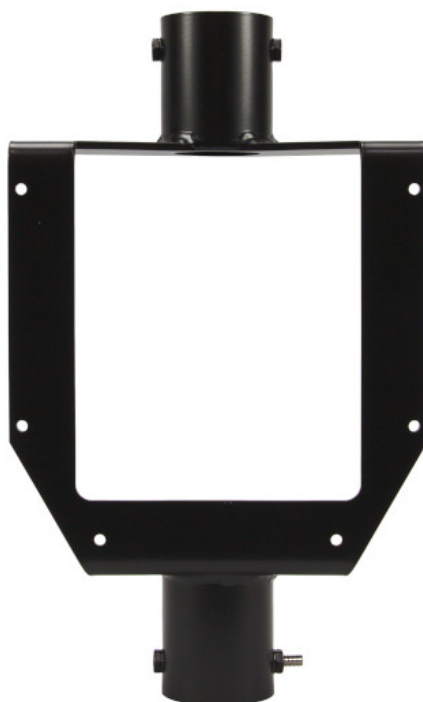

Support 1 feu tournant pour croix

Référence M030022500

Dimension

Dimension

Dimension

Dimension

Dimension

Dimension

Dimension