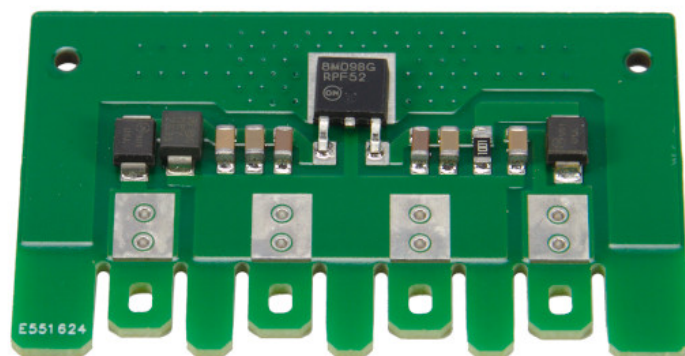

Platine pour feu tournant Hella KL7000

Référence M030023600

Dimension

Dimension

Dimension

Dimension

Dimension

Dimension

Dimension