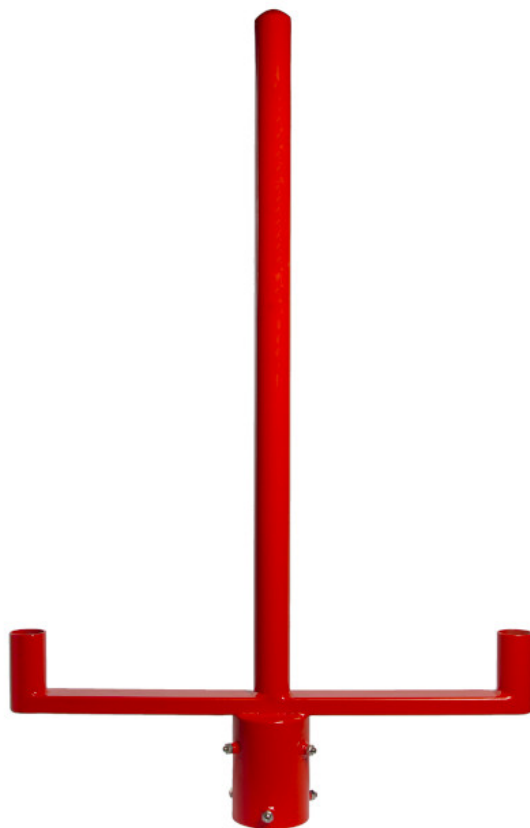

# Support orientable 2x 1 feu tournant pour croix

Référence M030022000

**Dimension**

**Dimension**

**Dimension**

**Dimension**

**Dimension**

**Dimension**

**Dimension**