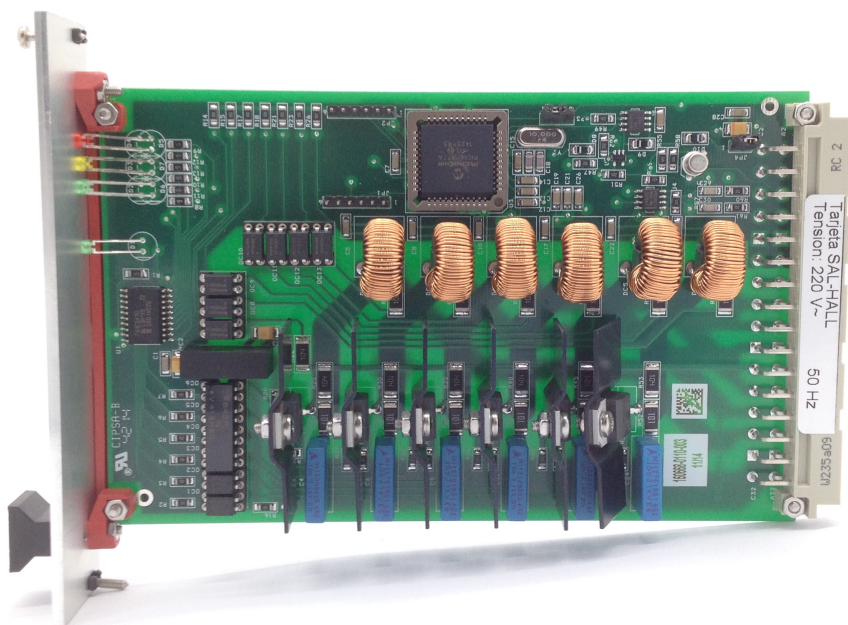

Carte de sortie pour contrôleur de trafic MG4 - 220V

Référence M40SAL-HALL220

Dimension

Carte Europe (eurocard): 100x160 [mm]

Fonction

Carte de gestion pour groupes de sortie de feux,
pour contrôleur de trafic MG4:

- Gestion de 2 groupes de feux par carte

Ou

- Gestion de 6 groupes de commande directe

Matériel et poids

Charges

Normes appliquées

Spécification

Tension d'alimentation: 220 [VAC]