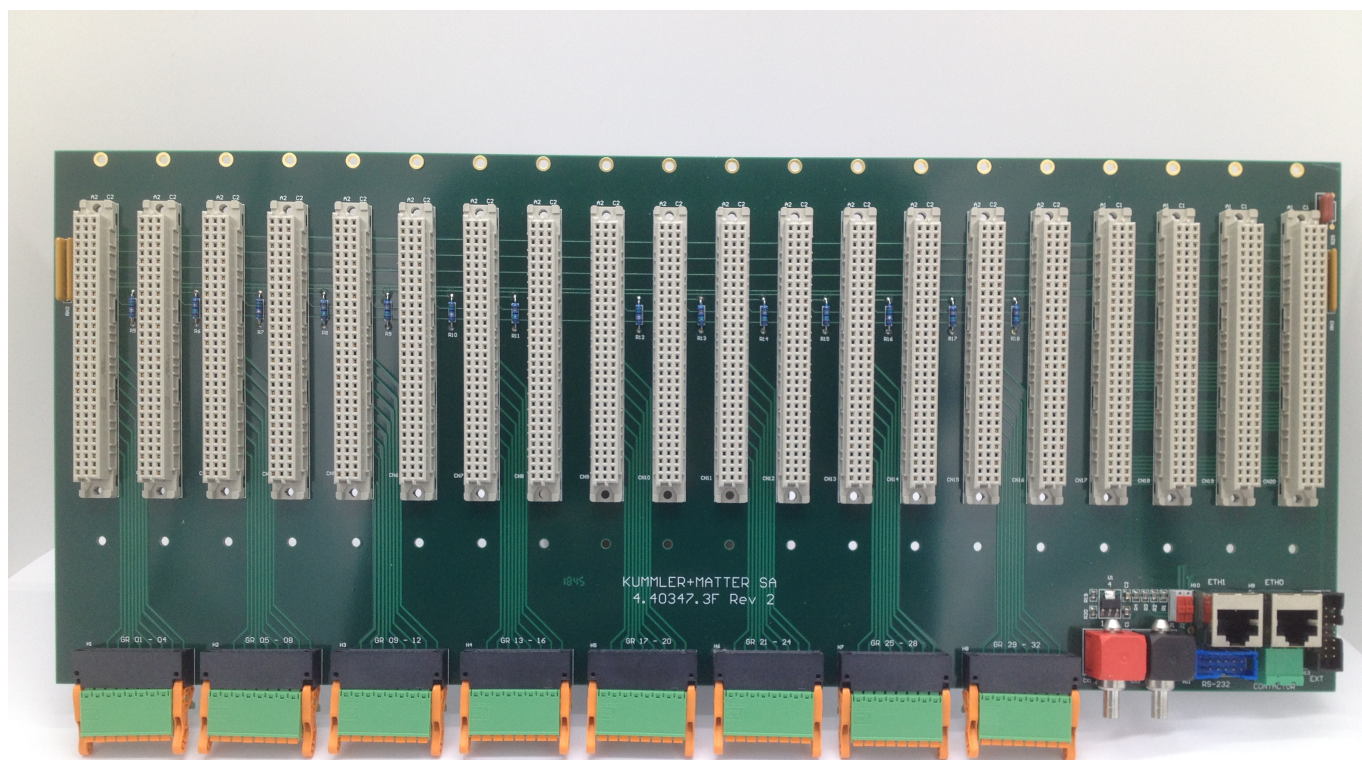

# Carte fond de panier NTC1

Référence M40700650

### **Dimension**

### **Fonction**

Carte fonds de panier pour contrôleur NTC1, 32 groupes de sorties ou pour 96 leds de feux indépendantes

- Jusqu'à 2 cartes de fonds de panier par contrôleur NTC1

- Communication avec RJ45