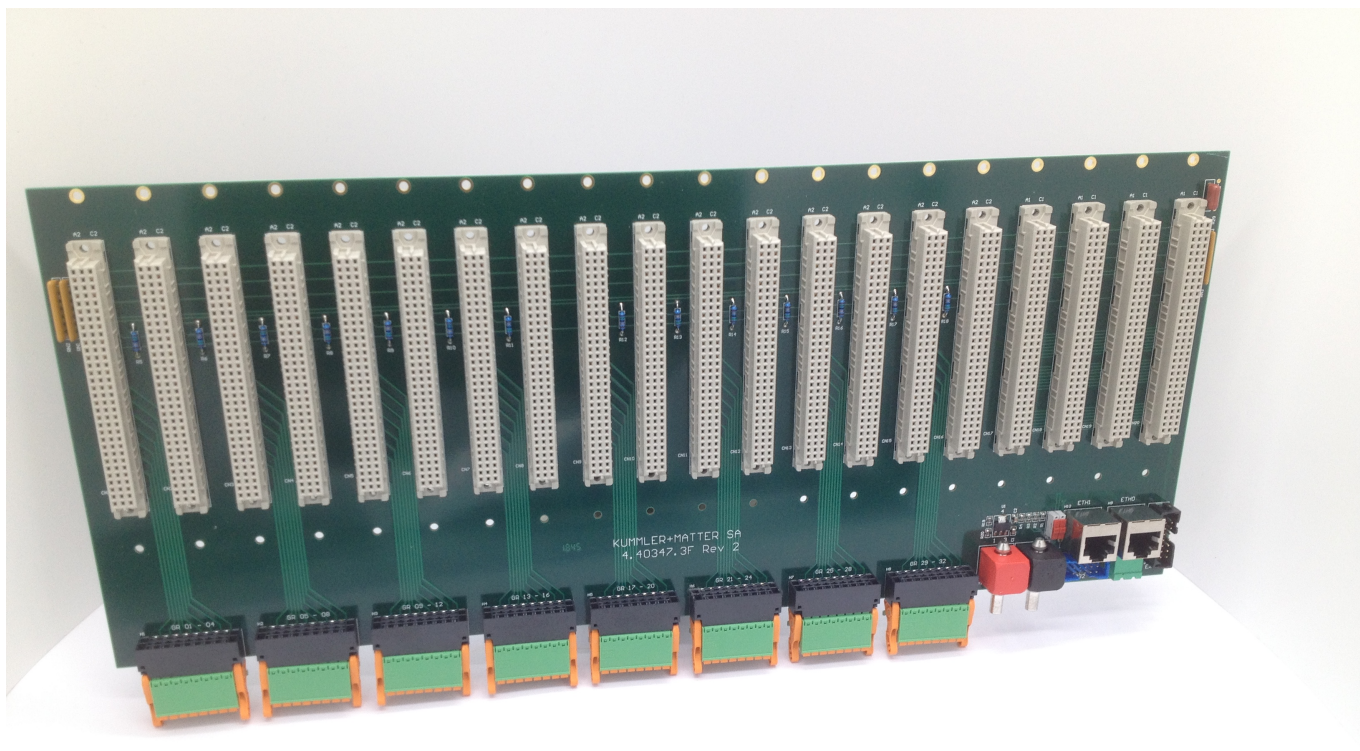

# Carte fond de panier NTC1

Référence M40700650

### **Dimension**

### **Fonction**

Carte fonds de panier pour contrôleur NTC1, 32 groupes de sorties ou pour 96 leds de feux indépendantes

- Jusqu'à 2 cartes de fonds de panier par contrôleur NTC1

- Communication avec RJ45