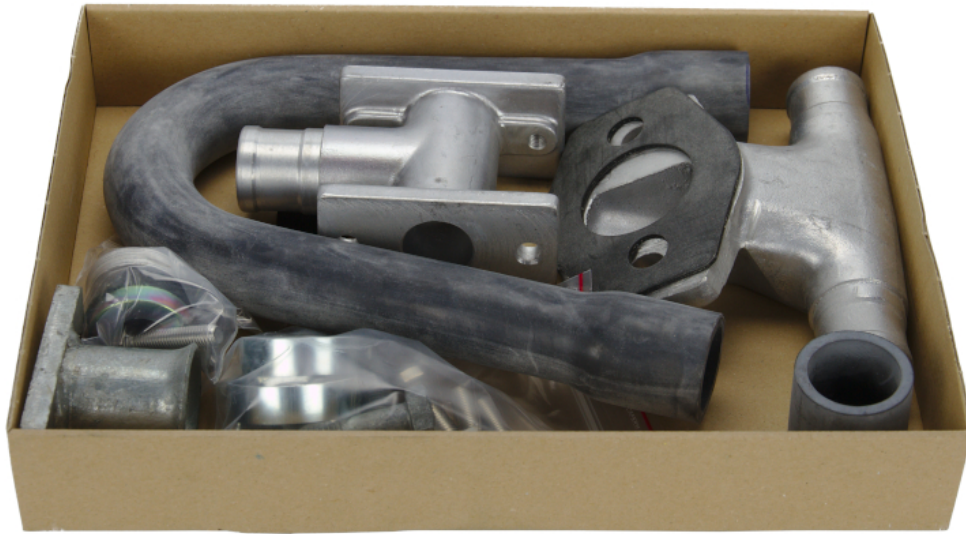

## Boîte de dérivation complète

Référence M020190800

**Abmessungen**

**Abmessungen**

**Abmessungen**

**Abmessungen**

**Abmessungen**

**Abmessungen**

**Abmessungen**