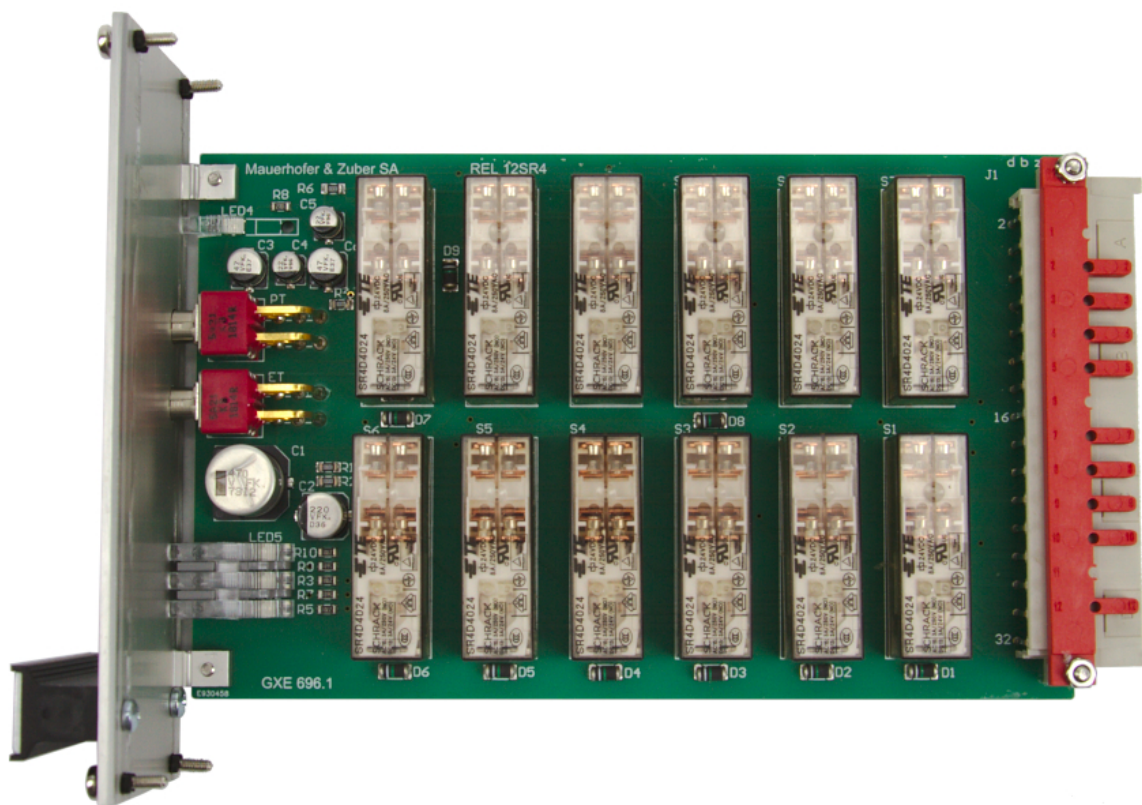

# Carte à relais REL 12SR4-22-24V

Référence M020120701

Dimension

Dimension

Dimension

Dimension

Dimension

Dimension

Dimension