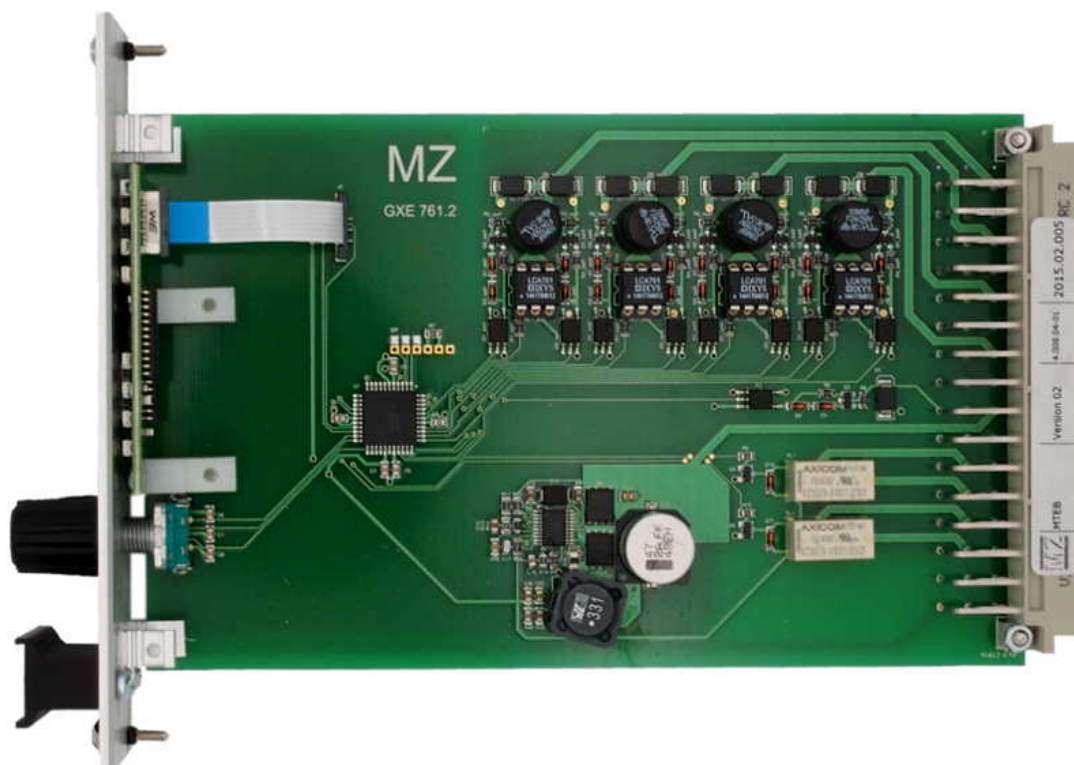

Carte temporisation MTEB

Référence M040080401

Dimension

Dimension

Dimension

Dimension

Dimension

Dimension

Dimension