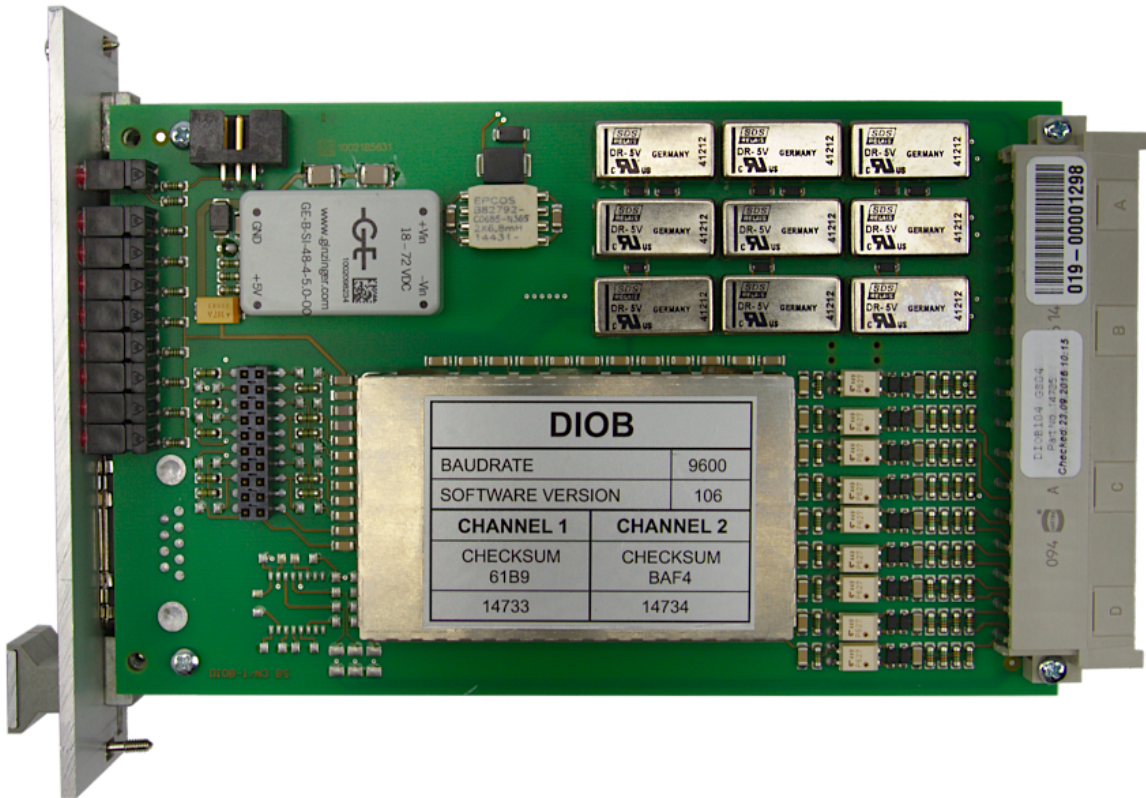

Carte Digital ES DIOB104 GS04

Référence M020126800

Dimension

Dimension

Dimension

Dimension

Dimension

Dimension

Dimension