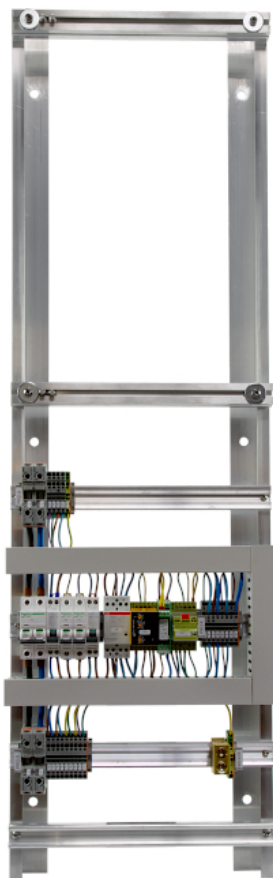

Châssis onduleur STUDER SI 2360A

Référence M050900800

Remarques

! Deux câblages possibles !

- Priorité onduleur
- Priorité réseau

(voir documentation)

Dimension

Dimensions avec onduleur monté: 215x1230x197
(LxHxP)

Dimension

Dimension

Dimension

Dimension

Dimension