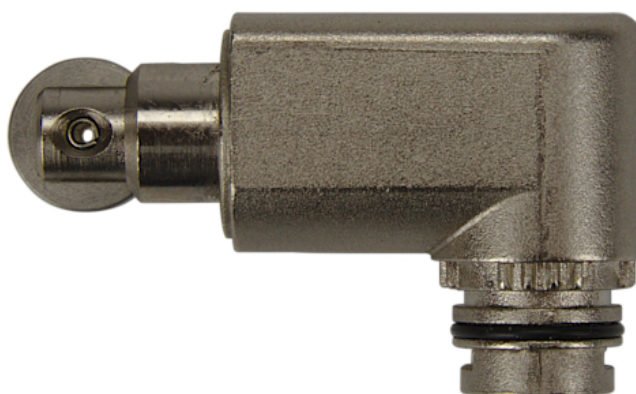

Tête à poussoir ZCE65 (PMZ05)

Référence M030670600

Abmessungen

Abmessungen

Abmessungen

Abmessungen

Abmessungen

Abmessungen

Abmessungen