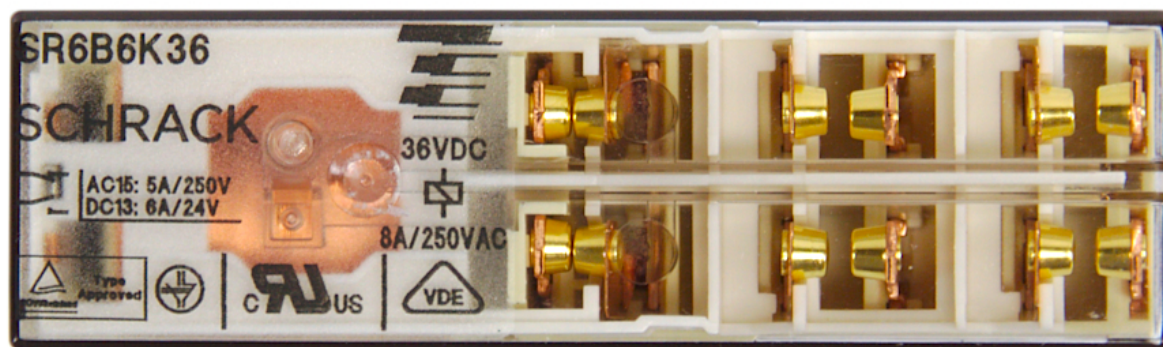

Relais Schrack SR6-420-36V

Référence M050426000

Abmessungen

Abmessungen

Abmessungen

Abmessungen

Abmessungen

Abmessungen