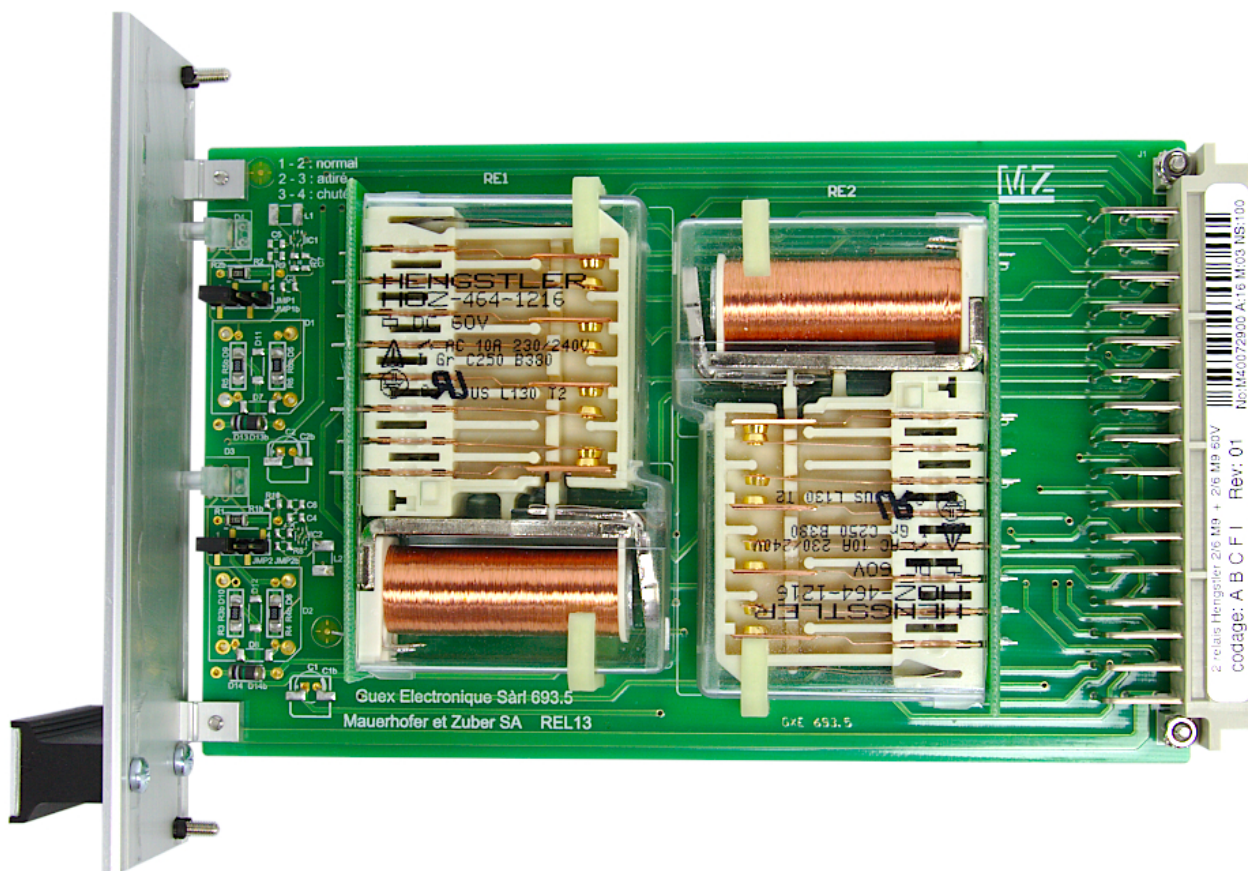

Carte à relais Hengstler 2/6

Référence M040072900

Spécification

Type de relais: H-464 2/6 (2x)

Tension: 60VDC

Résistance: 2280Ω

Support: carte Europe 3HE/8TE

Codage détrompeurs: ABCFI

Fonction

Relais standard (équivalent du K50 2/6 M9)

Dimension

Dimension

Dimension

Dimension

Dimension