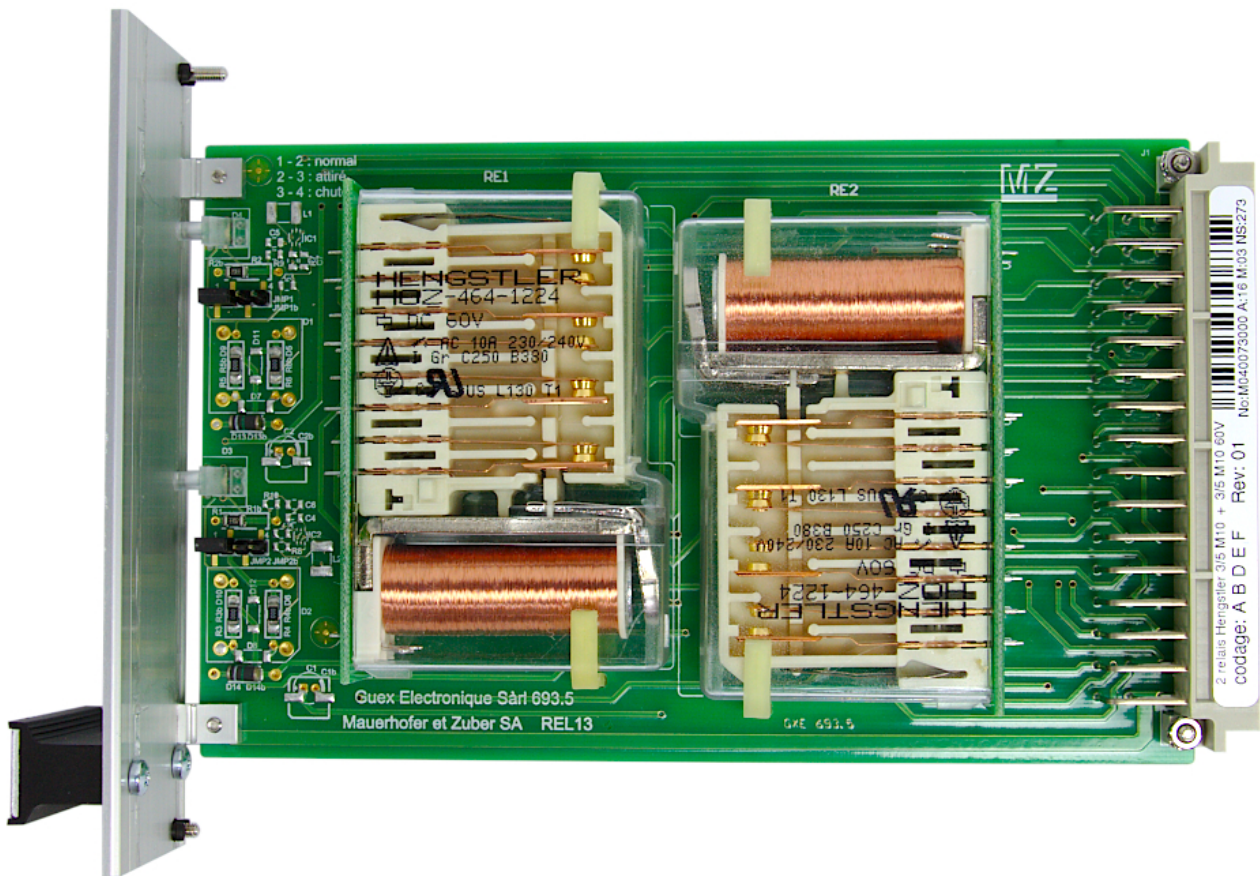

Carte à relais Hengstler 3/5

Référence M040073000

Spécification

Type de relais: H-464 3/5 (2x)
Tension: 60VDC
Résistance: 1870Ω
Support: carte Europe 3HE/8TE
Codage détrompeurs: ABDEF

Fonction

Relais standard (équivalent du K50 3/5 M10)

Dimension

Dimension

Dimension

Dimension

Dimension