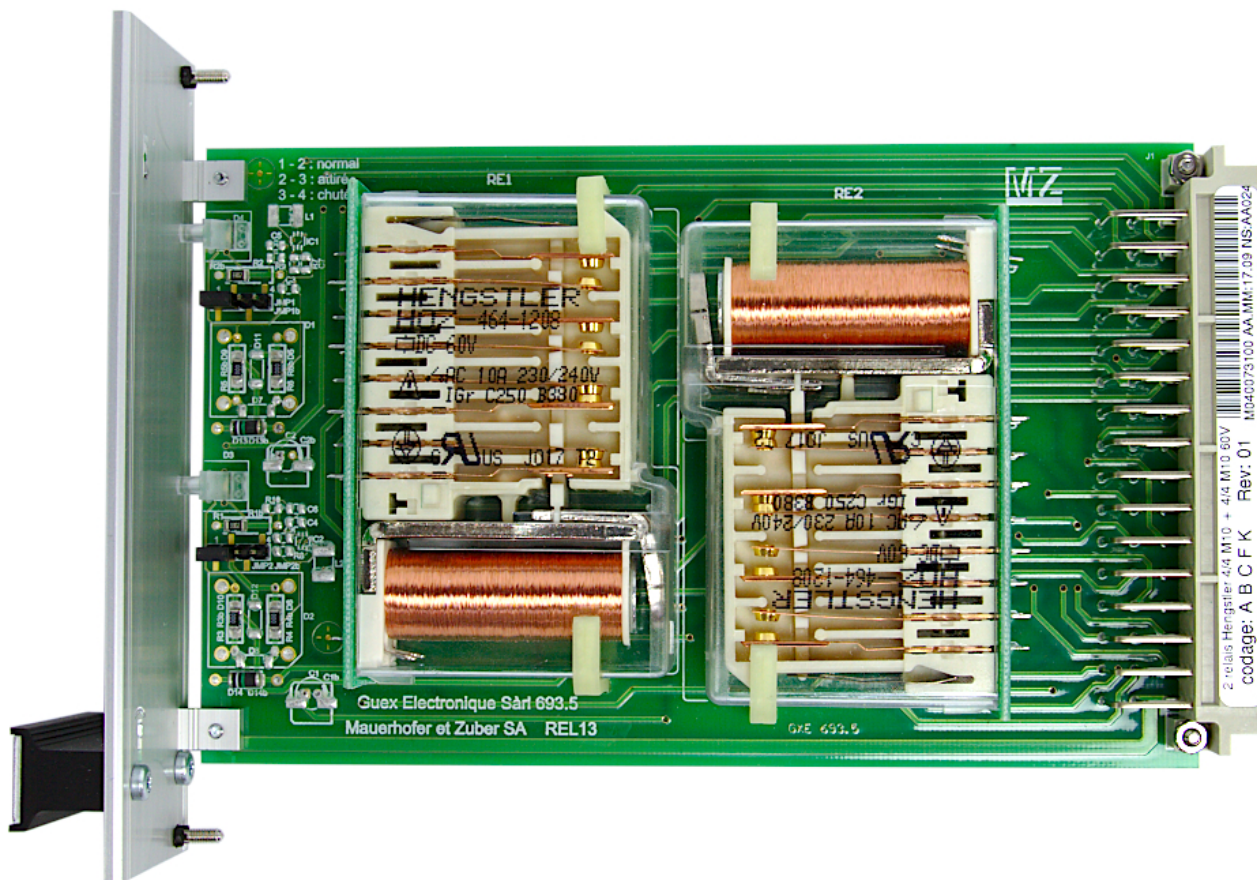

# Carte à relais Hengstler 4/4

Référence M040073100

## Dimension

## Spécification

**Type de relais:** H-464 4/4 (2x)

**Tension:** 60VDC

**Résistance:** 1870Ω

**Support:** carte Europe 3HE/8TE

**Codage détrompeurs:** ABCFK

## Fonction

Relais standard (équivalent du K50 4/4 M10)