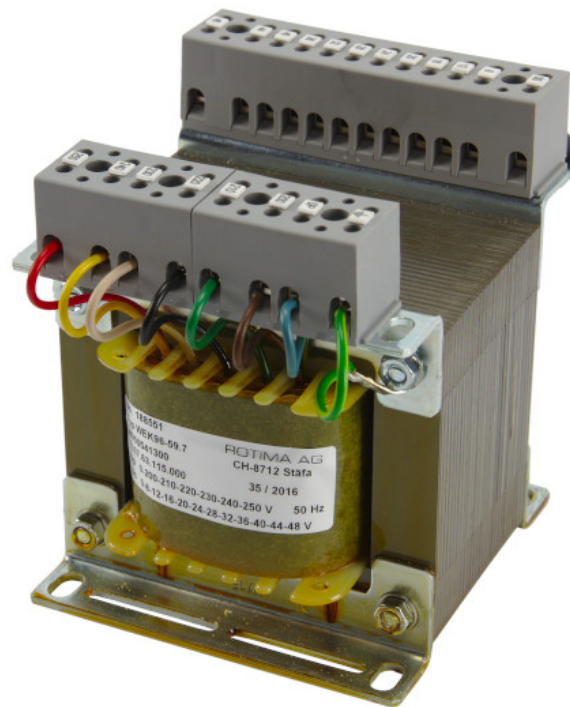

Transformateur 34-42V - 60VA

Référence M050541700

Spécification

Puissance: 60VA

Rendement: 84.74 - 86.91%

Fréquence: 50Hz

U_{primaire}: 130 - 150 - 170 - 190 - 210 - 230V

U_{secondaire}: 34 - 35 - 36 - 37 - 38 - 39 - 40
- 41 - 42V

I_{secondaire}: 1.77 - 1.72 - 1.67 - 1.62 - 1.58 - 1.54 -
1.5 - 1.47 - 1.43A

Poids: 2.9Kg

Dimension

Dimension

Dimension

Dimension

Dimension

Dimension