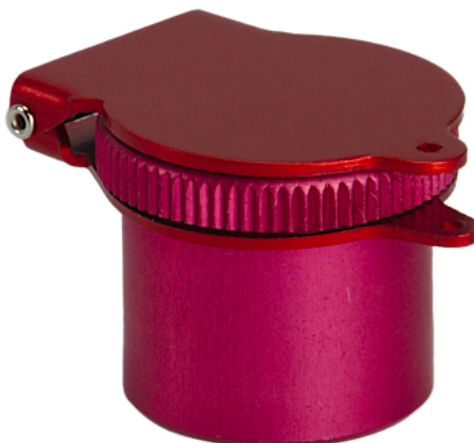

# Tête bouton poussoir plombable rouge

Référence M050220100

**Dimension**

**Dimension**

**Dimension**

**Dimension**

**Dimension**

**Dimension**

**Dimension**