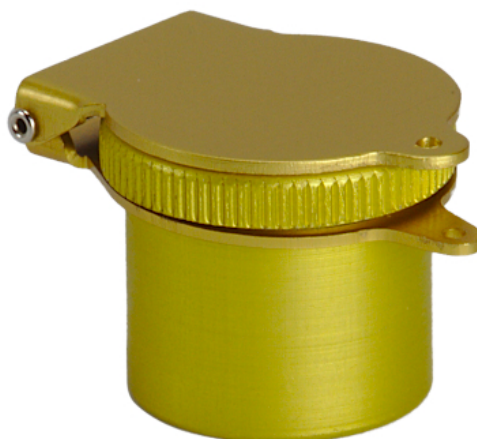

Tête bouton poussoir plombable jaune

Référence M050220400

Dimension

Dimension

Dimension

Dimension

Dimension

Dimension

Dimension