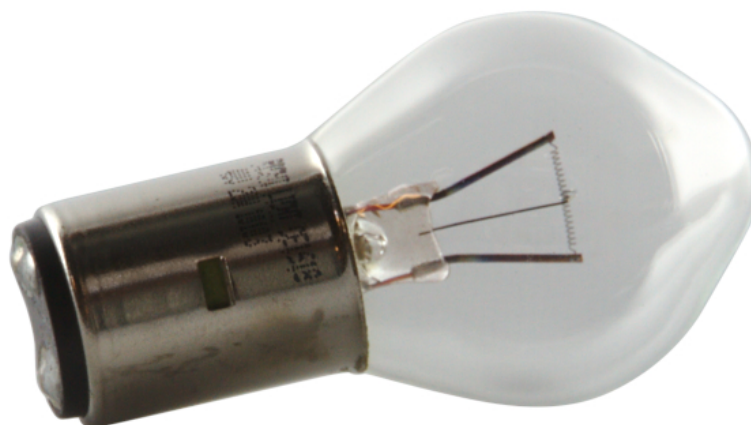

Lampe 40V 20W Ba20d claire

Référence M050341100

Dimension

Dimension

Dimension

Dimension

Dimension

Dimension

Dimension