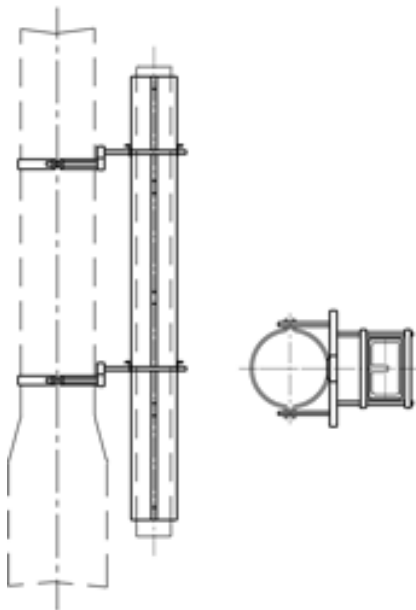

100267

GEWICHTSFÜHRUNG ZU GEWICHTSNACHSPANNUNG, MIT 4-ECK-KASTEN, AN RUNDMAST

BEMERKUNGEN

- Mastbride für Rundmaste Artikel-Nr.
C1139-... (2 Stk.)(separat bestellen)

STÜCKLISTE

2	C0916-03
1	D1080-01