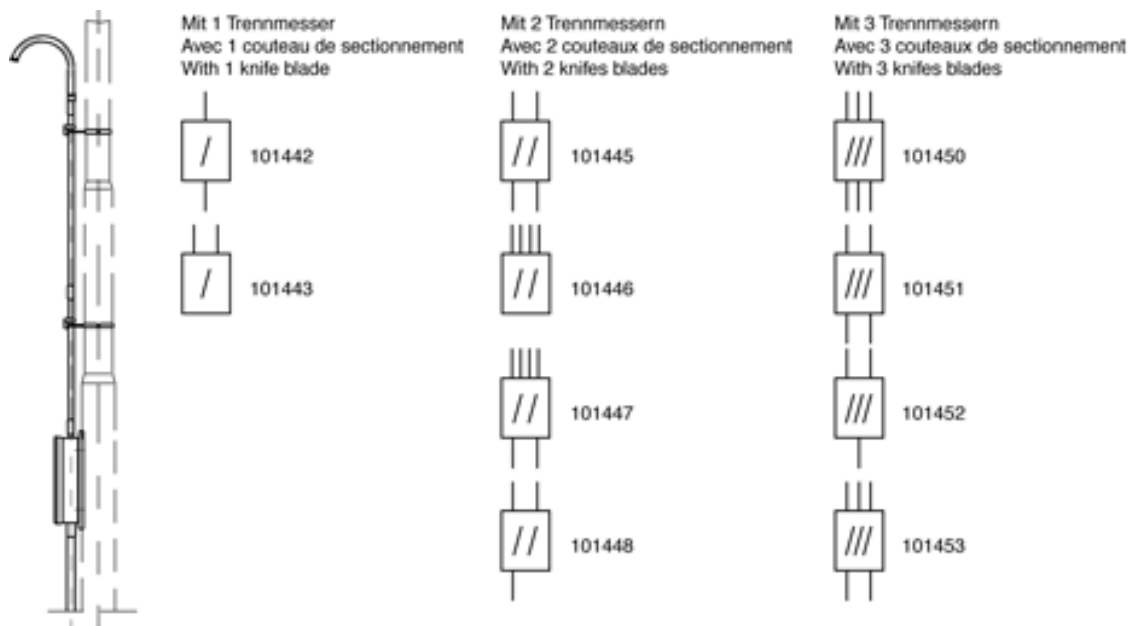

## SCHALTKASTENGARNITUR, MIT 1 TRENNMESSER, 2 AUSGÄNGE

### BEMERKUNGEN

- Befestigung an Rundmast
- Mastbride für Rundmast, Artikel-Nr. C1139-... (separat bestellen)

### STÜCKLISTE

1	B1513-02
4	300498
1	C1285-01
1	C1285-02
2	C1286-01
1	300821
1	300823
2	E2560-01
4	300586
2	351001
2	352336
2	350494