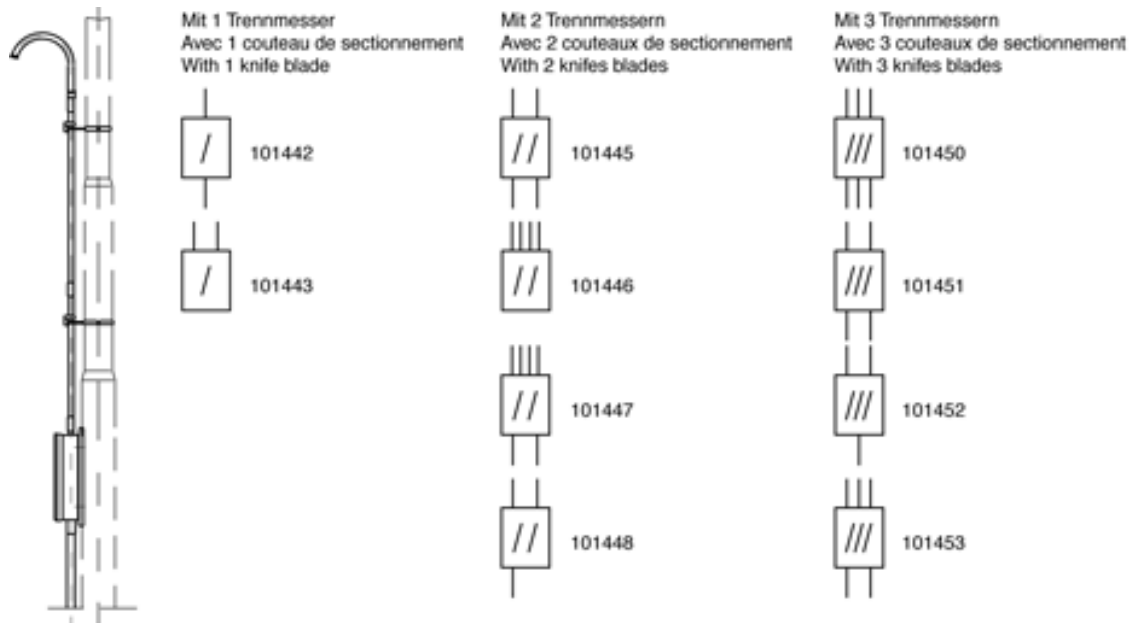

101445

SCHALTKASTENGARNITUR, MIT 2 TRENNMESSERN, 2 EINGÄNGE/2 AUSGÄNGE

BEMERKUNGEN

- Befestigung an Rundmast
- Mastbride für Rundmast, Artikel-Nr. C1139-... (separat bestellen)

STÜCKLISTE

1	B1514-01
2	300591
4	300498
1	C1285-01
1	C1285-02
2	C1286-01
1	300821
1	300823
2	E2561-01
2	E2560-01
4	300586
2	351001
2	352336
2	350494