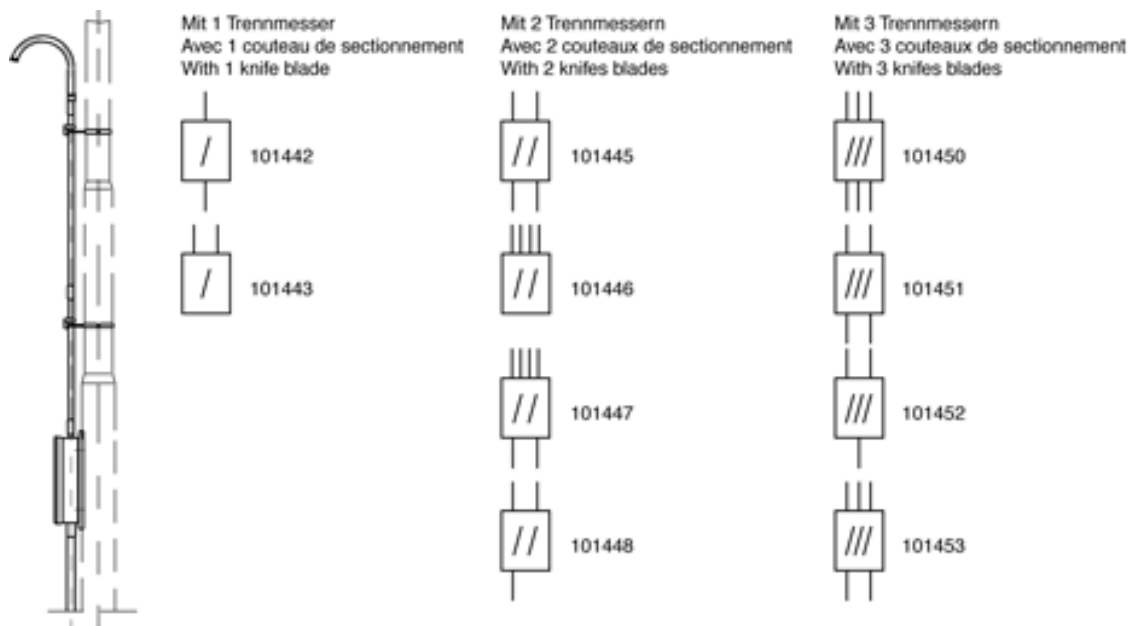

101446

SCHALTKASTENGARNITUR, MIT 2 TRENNMESSERN, 4 AUSGÄNGE

BEMERKUNGEN

- Befestigung an Rundmast
- Mastbride für Rundmast, Artikel-Nr. C1139-... (separat bestellen)

STÜCKLISTE

1	B1514-02
8	300498
1	C1285-01
1	C1285-02
4	C1286-01
1	300821
1	300823
4	E2560-01
8	300586
2	351001
2	352336
2	350494