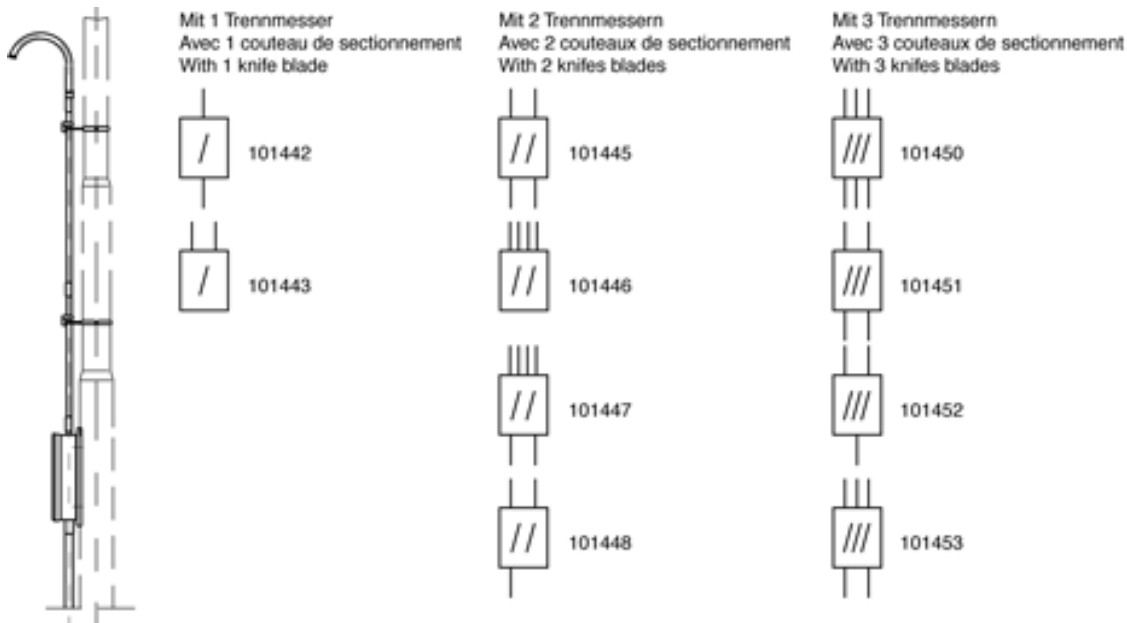

101447

SCHALTKASTENGARNITUR, MIT 2 TRENNMESSERN, 2 EINGÄNGE/ 4 AUSGÄNGE

BEMERKUNGEN

- Befestigung an Rundmast
- Mastbride für Rundmast, Artikel-Nr. C1139-... (separat bestellen)

STÜCKLISTE

1	B1514-03
2	300591
8	300498
1	C1285-01
1	C1285-02
4	C1286-01
1	300821
1	300823
2	E2561-01
4	E2560-01
8	300586
2	351001
2	352336
2	350494