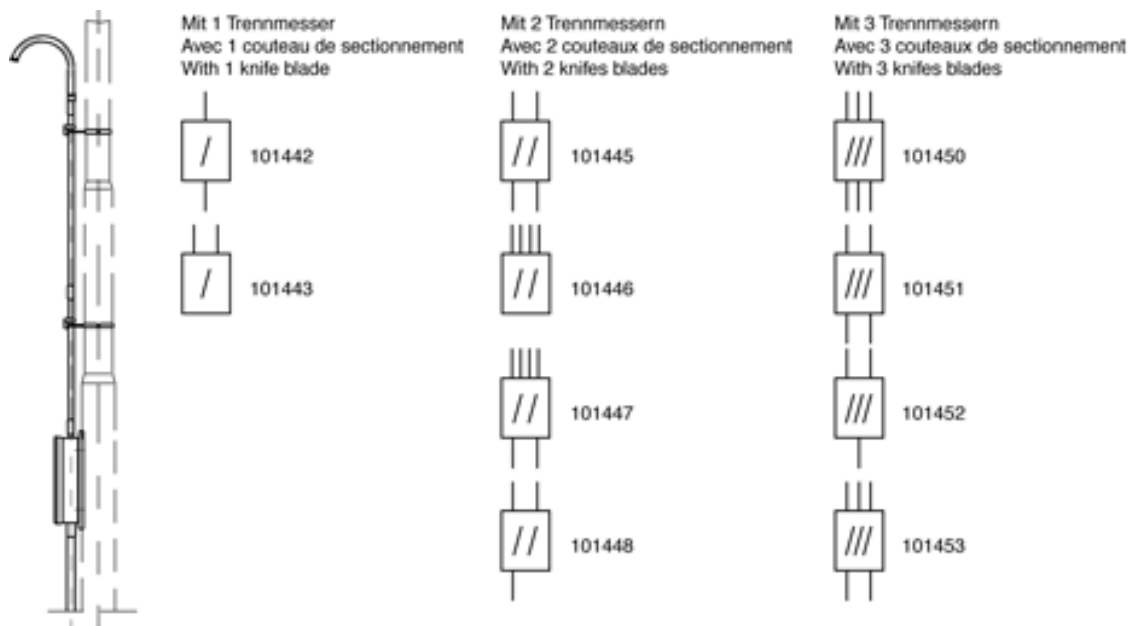

## SCHALTKASTENGARNITUR, MIT 2 TRENNMESSERN, 1 EINGANG/2 AUSGÄNGE

### BEMERKUNGEN

- Befestigung an Rundmast
- Mastbride für Rundmast, Artikel-Nr. C1139-... (separat bestellen)

### STÜCKLISTE

1	B1514-04
1	300591
4	300498
1	C1285-01
1	C1285-02
2	C1286-01
1	300821
1	300823
1	E2561-01
2	E2560-01
4	300586
2	351001
2	352336
2	350494