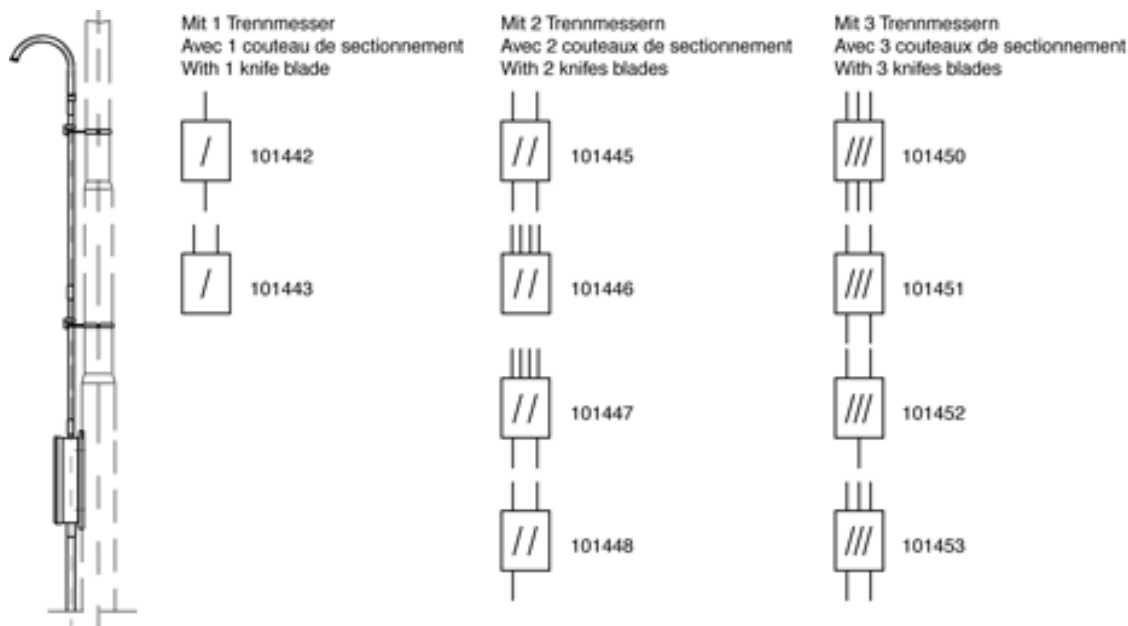

101450

SCHALTKASTENGARNITUR, MIT 3 TRENNMESSERN, 3 EINGÄNGE/3 AUSGÄNGE

BEMERKUNGEN

- Befestigung an Rundmast
- Mastbride für Rundmast, Artikel-Nr. C1139-... (separat bestellen)

STÜCKLISTE

1	B1515-01
3	300591
6	300498
1	C1285-01
1	C1285-02
3	C1286-01
1	300821
1	300823
3	E2561-01
3	E2560-01
6	300586
2	351001
2	352336
2	350494