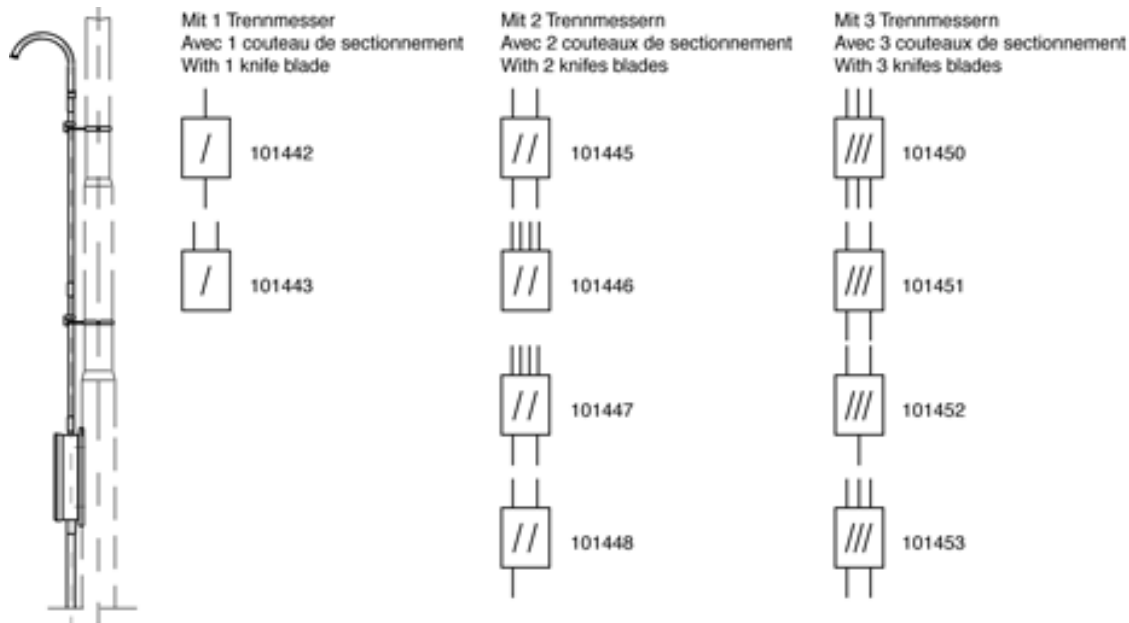

101451

SCHALTKASTENGARNITUR, MIT 3 TRENNMESSERN, 2 EINGÄNGE/2 AUSGÄNGE/1 ÜBERBRÜCKUNG

BEMERKUNGEN

- Befestigung an Rundmast
- Mastbride für Rundmast, Artikel-Nr. C1139-... (separat bestellen)

STÜCKLISTE

1	B1515-02
2	300591
4	300498
1	C1285-01
1	C1285-02
2	C1286-01
1	300821
1	300823
2	E2561-01
2	E2560-01
4	300586
2	351001
2	352336
2	350494