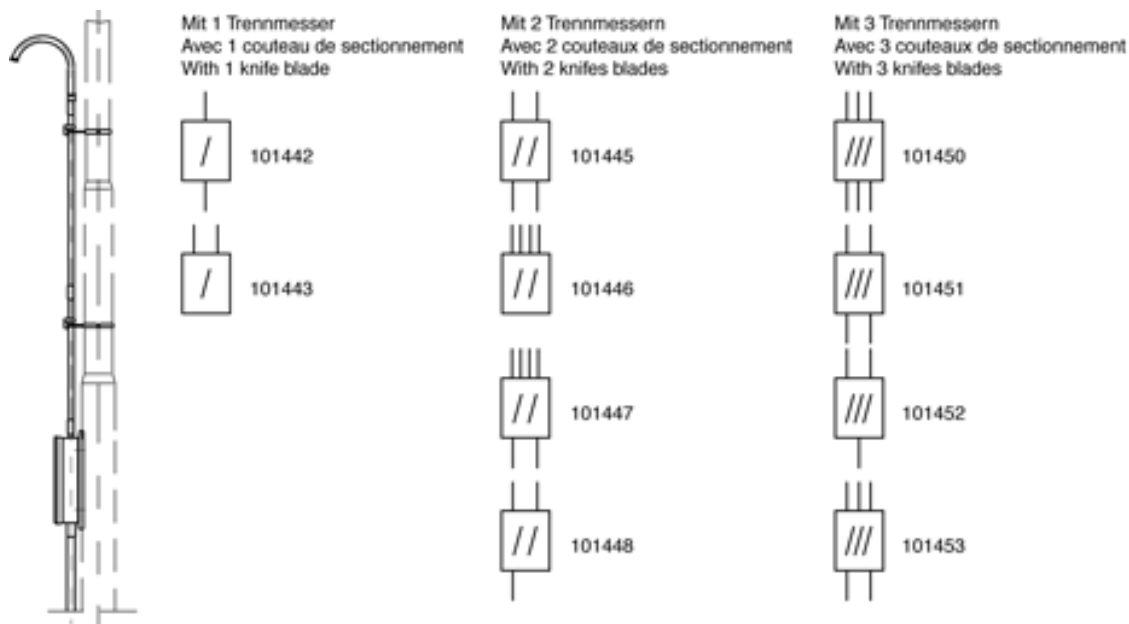

101453

## SCHALTKASTENGARNITUR, MIT 3 TRENNMESSERN, 2 EINGÄNGE/ 3 AUSGÄNGE/1 ÜBERBRÜCKUNG

### BEMERKUNGEN

- Befestigung an Rundmast
- Mastbride für Rundmast, Artikel-Nr. C1139-... (separat bestellen)

### STÜCKLISTE

1	B1515-04
2	300591
6	300498
1	C1285-01
1	C1285-02
3	C1286-01
1	300821
1	300823
2	E2561-01
3	E2560-01
6	300586
2	351001
2	352336
2	350494