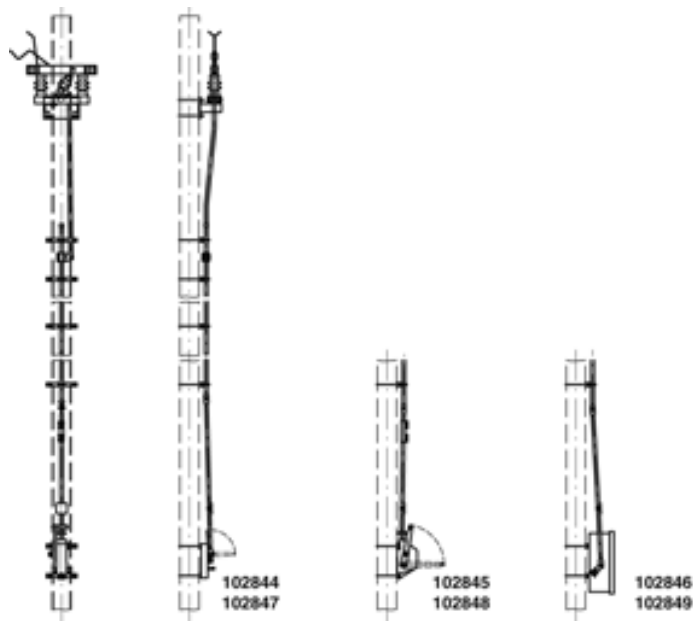

102844

TRENNSCHALTER KOMPLETT DUPLEX MIT ANTRIEB UND ANTRIEBSGESTÄNGE, QUER, LÄNGS AM MAST, DUPLEX 3.6 KV MIT SCHALTERANTRIEB HUB 75/120 MM (HAND) AN HEB 180-220

BEMERKUNGEN

- Bei der Bestellung die gewünschte Verriegelungsform, Betriebsspannung, Nummernschildgrösse und Nummerierung angeben
- Anzeigeschild Ein - Aus für Schalterantrieb Hub 75/120 mm separat bestellen
Anzeigeschild Deutsch Artikel-Nr. D1196-01, Anzeigeschild Französisch Artikel-Nr. D1196-02
- Befestigungsbügel an Maste 180-260 separat bestellen (Siehe unter Konsolen für Trennschalter, Konsolen für Schalterantriebe und Führungen für Antriebsgestänge)
- Zu jeder Lieferung dieser Gebilde können detaillierte Montagepläne angefordert werden
- Weitere Gebilde parallel, längs am Mast auf Anfrage