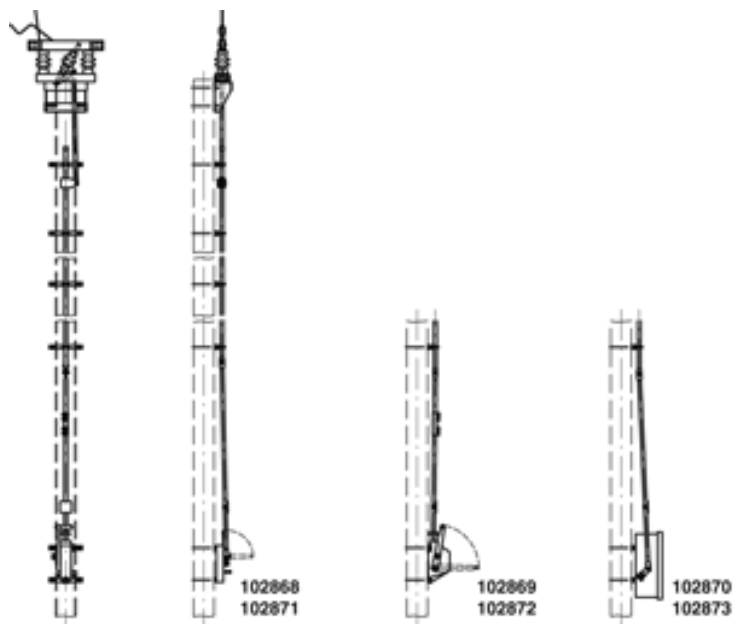

102868

TRENNSCHALTER KOMPLETT DUPLEX MIT ANTRIEB UND ANTRIEBSGESTÄNGE, QUER, AM MASTENDE, DUPLEX 3.6 KV MIT SCHALTERANTRIEB HUB 75/120 MM (HAND) AN HEB 180-220

BEMERKUNGEN

- Bei der Bestellung die gewünschte Verriegelungsform, Betriebsspannung, Nummernschildgröße und Nummerierung angeben
- Anzeigeschild Ein - Aus für Schalterantrieb Hub 75/120 mm separat bestellen
Anzeigeschild Deutsch Artikel-Nr. D1196-01, Anzeigeschild Französisch Artikel-Nr. D1196-02
- Befestigungsbügel an Masten 180-260 separat bestellen (Siehe unter Konsolen für Trennschalter, Konsolen für Schalterantriebe und Führungen für Antriebsgestänge)
- Zu jeder Lieferung dieser Gebilde können detaillierte Montagepläne angefordert werden
- Weitere Gebilde parallel, am Mastende auf Anfrage