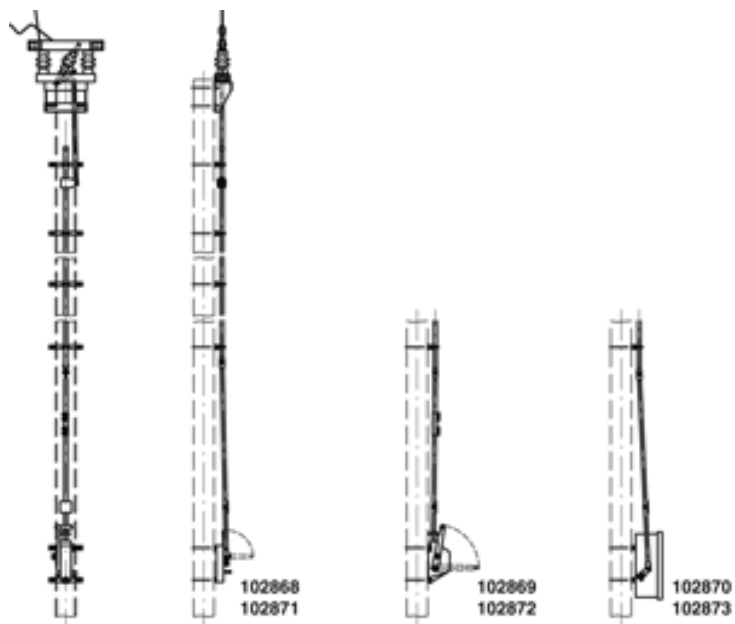

102870

**TRENNSCHALTER KOMPLETT DUPLEX MIT ANTRIEB UND ANTRIEBSGESTÄNGE, QUER, AM MASTENDE, DUPLEX 3.6 KV MIT MOTORANTRIEB HUB 120 MM AN HEB 180–220**

**BEMERKUNGEN**

- Bei der Bestellung die gewünschte Verriegelungsform, Betriebsspannung, Nummernschildgröße und Nummerierung angeben
- Anzeigeschild Ein - Aus für Schalterantrieb Hub 75/120 mm separat bestellen  
Anzeigeschild Deutsch Artikel-Nr. D1196-01, Anzeigeschild Französisch Artikel-Nr. D1196-02
- Befestigungsbügel an Masten 180-260 separat bestellen (Siehe unter Konsolen für Trennschalter, Konsolen für Schalterantriebe und Führungen für Antriebsgestänge)
- Zu jeder Lieferung dieser Gebilde können detaillierte Montagepläne angefordert werden
- Weitere Gebilde parallel, am Mastende auf Anfrage