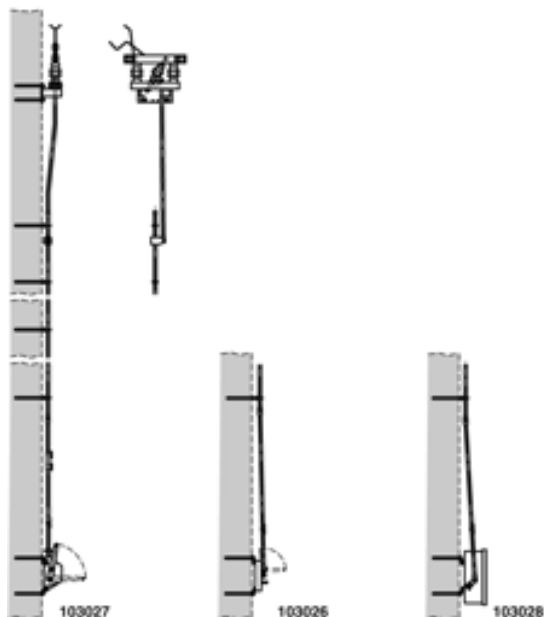

103026

**TRENNSCHALTER KOMPLETT DUPLEX MIT ANTRIEB UND ANTRIEBSGESTÄNGE, PARALLEL AN WAND, DUPLEX 3.6 KV MIT SCHALTERANTRIEB HUB 75/120 MM (HAND) PARALLEL AN WAND**

**BEMERKUNGEN**

- Bei der Bestellung die gewünschte Verriegelungsform, Betriebsspannung, Nummernschildgrösse und Nummerierung angeben
- Anzeigeschild Ein - Aus für Schalterantrieb Hub 75/120 mm separat bestellen  
Anzeigeschild Deutsch Artikel-Nr. D1196-01, Anzeigeschild Französisch Artikel-Nr. D1196-02
- Befestigungsmaterial für Konsole Trennschalter und Konsole Schalterantrieb an Wand auf Anfrage
- Zu jeder Lieferung dieser Gebilde können detaillierte Montagepläne angefordert werden
- Weitere Gebilde quer, an Wand auf Anfrage