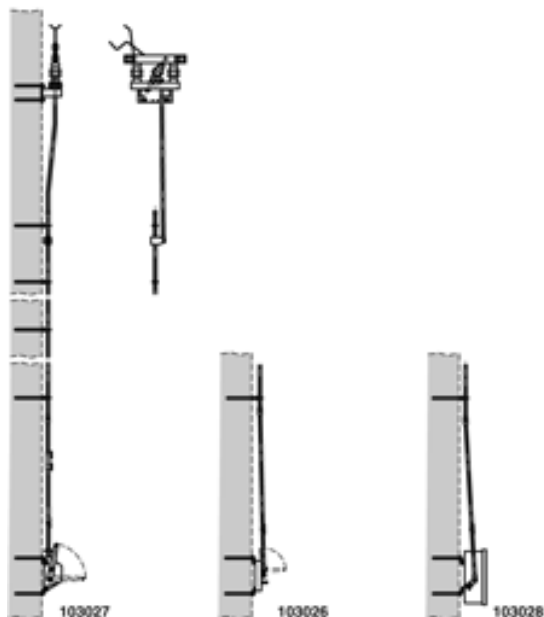

103028

TRENNSCHALTER KOMPLETT DUPLEX MIT ANTRIEB UND ANTRIEBSGESTÄNGE, PARALLEL AN WAND, DUPLEX 3.6 KV MIT MOTORANTRIEB HUB 120 MM PARALLEL AN WAND

BEMERKUNGEN

- Bei der Bestellung die gewünschte Verriegelungsform, Betriebsspannung, Nummernschildgrösse und Nummerierung angeben
- Anzeigeschild Ein - Aus für Schalterantrieb Hub 75/120 mm separat bestellen
Anzeigeschild Deutsch Artikel-Nr. D1196-01, Anzeigeschild Französisch Artikel-Nr. D1196-02
- Befestigungsmaterial für Konsole Trennschalter und Konsole Schalterantrieb an Wand auf Anfrage
- Zu jeder Lieferung dieser Gebilde können detaillierte Montagepläne angefordert werden
- Weitere Gebilde quer, an Wand auf Anfrage