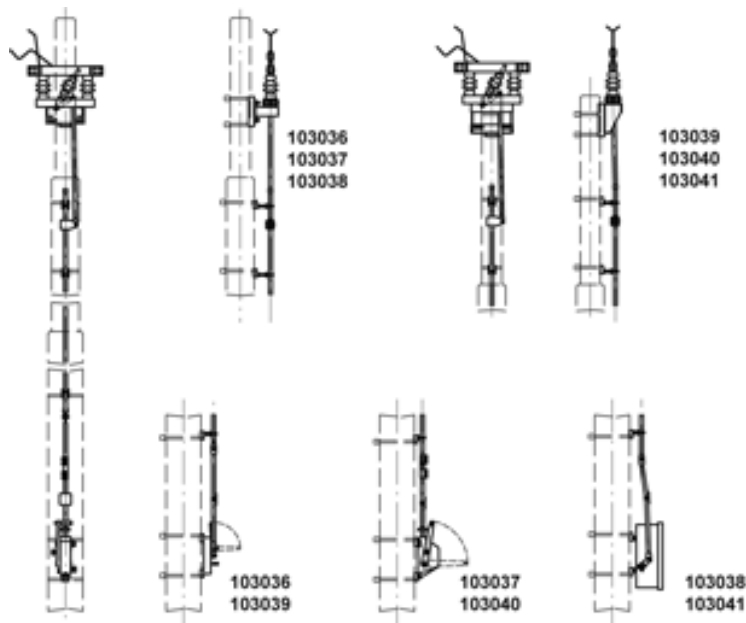

103039

TRENNSCHALTER KOMPLETT DUPLEX MIT ANTRIEB UND ANTRIEBSGESTÄNGE, QUER, DUPLEX 3.6 KV MIT SCHALTERANTRIEB HUB 75/120 MM (HAND) AM MASTENDE AN RUNDMAST

BEMERKUNGEN

- Bei der Bestellung die gewünschte Verriegelungsform, Betriebsspannung, Nummernschildgrösse und Nummerierung angeben
- Anzeigeschild Ein - Aus für Schalterantrieb Hub 75/120 mm separat bestellen
Anzeigeschild Deutsch Artikel-Nr. D1196-01, Anzeigeschild Französisch Artikel-Nr. D1196-02
- Befestigungsmaterial an Rundmaste separat bestellen
(Siehe unter Konsolen für Trennschalter, Konsolen für Schalterantriebe und Führungen für Antriebsgestänge)
- Zu jeder Lieferung dieser Gebilde können detaillierte Montagepläne angefordert werden
- Weitere Gebilde parallel, längs am Mast oder am Mastende auf Anfrage