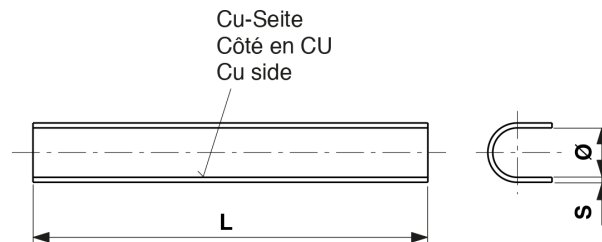

301309

**SCHUTZHÜLSE ALUCU ZU TRAGSEILAUFHÄNGUNG NICHT ISOLIERT FÜR
SEIL 70 MM² (7 EINZELDRÄHTE)**

ABMESSUNGEN

Ø: 10.600 mm

L: 130 mm

S: 1.500 mm

MATERIAL UND GEWICHT

Material: AluCu

Gewicht: 0.045 kg